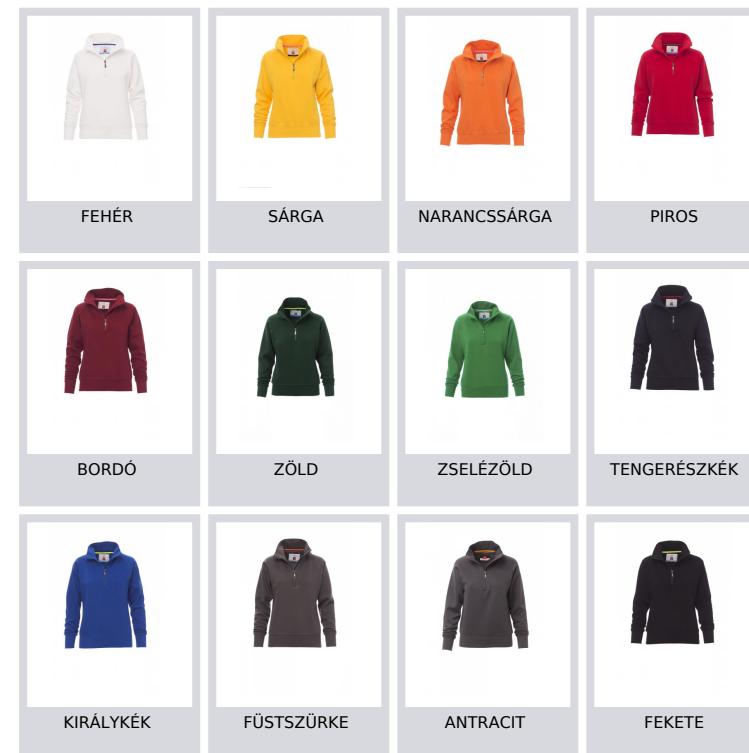

MIAMI+LADY

000002-0001

Női melegítő, színben illeszkedő, műanyag félcipzárral, fémhúzókával, raglán ujjakkal, sztreccsanyagból készült, bordázott mandzsettával és szegéllyel, megerősített varratokkal.

Összetétel: 70% PAMUT + 30% POLIÉSZTER

Külső megjelenés: CSISZOLT

Súly: 300 GR/MQ

Méreték: XS-S-M-L-XL-XXL

Csomagolás: 5/20

SZÁRMAZÁSI HELY:: SZÁRMAZÁSI HELY: PAKISZTÁN

HS-KÓD: 61102099

Színek

Mosási útmutató