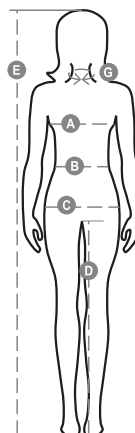

PAYPER

MELANGE

MIAMI+LADY MELANGE

000002-P093

Női melegítő, színben illeszkedő, műanyag félcipzárral, fémhúzókával, raglán ujjakkal, sztreccsanyagból készült, bordázott mandzsettával és szegéllyel, megerősített varratokkal.

Összetétel: 60% PAMUT + 40% POLIÉSZTER

Külső megjelenés: CSISZOLT

Súly: 300 GR/MQ

Méreték: XS-S-M-L-XL-XXL

Csomagolás: 5/20

SZÁRMAZÁSI HELY:: SZÁRMAZÁSI HELY: PAKISZTÁN

HS-KÓD: 61102099

Színek

MELÍROZOTT SZÜRKE

Útmutató A Méretekhez

International Sizes	XS		S		M		L		XL		XXL		3XL	
IT	34	36	38	40	42	44	46	48	50	52	54	56	58	60
FR - ES	30	32	34	36	38	40	42	44	46	48	50	52	54	56
DE	28	30	32	34	36	38	40	42	44	46	48	50	52	54
UK	2	4	6	8	10	12	14	16	18	20	22	24	26	28
(G) - cm	36	36	37	37	38,5	38,5	39,5	39,5	41	41	42	42	43	43
(G) - in	14	14	14½	14½	15	15	15½	15½	16	16	16½	16½	17	17
(A) - cm	72	76	80	84	88	92	96	100	104	108	112	116	120	124
(A) - in	28	30	31	33	35	36	37	39	41	42	44	45	47	48
(B) - cm	54	58	62	66	70	74	76	80	84	88	92	96	100	104
(B) - in	21	23	24	26	27	29	30	31	33	35	36	38	39	41
(C) - cm	80	84	88	92	96	100	104	108	112	116	120	124	128	132
(C) - in	31	33	35	36	38	39	41	42	44	45	47	48	50	51
(D) - cm	81	81	82	82	82	82	83	83	84	84	84	84	85	85
(D) - in	32	32	32	32	32	32	32	32	33	33	33	33	34	34
(E) - cm	160/175						168/185							
(E) - in	63/69						66/73							