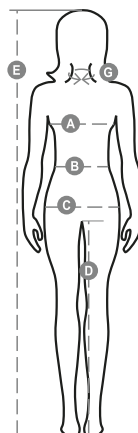

Mosási útmutató

Tanúsítványok