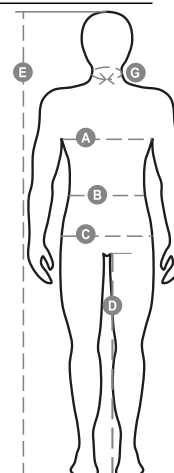

**Összetétel:** 90% PAMUT + 10% POLIÉSZTER**Külső megjelenés:** PIQUET 10% POLIÉSZTERREL**Súly:** 210 GR/MQ**Méreték:** S-M-L-XL-XXL-3XL-4XL-5XL**Csomagolás:** 5/25**SZÁRMAZÁSI HELY::** SZÁRMAZÁSI HELY: PAKISZTÁN**HS-KÓD:** 61051000

## Útmutató A Méretekhez

International Sizes	XXS		XS		S		M		L		XL		XXL		3XL		4XL		5XL	
IT - DE	36	38	40	42	44	46	48	50	52	54	56	58	60	62	64	66	68	70	72	74
FR - ES	32	34	36	38	40	42	44	46	48	50	52	54	56	58	60	62	64	66	68	70
UK Top	29	30	31	33	34	36	38	39	41	42	44	46	47	48	50	52	53	55	56	58
UK Trousers	25	27	28	29	30	32	33	34	36	38	40	41	43	45	46	48	49	51	52	54
<b>(G) - cm</b>	37	37	38	38	39	39	40	40	41	41	42,5	42,5	44	44	45	45	46	46	47	47
<b>(G) - in</b>	14½	14½	15	15	15½	15½	15¾	15¾	16	16	16¾	16¾	17¼	17¼	17¾	17¾	18	18	18½	18½
<b>(A) - cm</b>	72	76	80	84	88	92	96	100	104	108	112	116	120	124	128	132	136	140	144	148
<b>(A) - in</b>	28	30	31	33	34	36	38	39	41	42	44	46	47	48	50	52	53	55	56	58
<b>(B) - cm</b>	64	68	72	74	76	80	84	88	92	96	100	104	108	112	116	120	124	128	132	136
<b>(B) - in</b>	25	27	28	29	30	32	33	34	36	38	40	41	43	45	46	48	49	51	52	54
<b>(C) - cm</b>	80	84	88	90	92	96	100	104	108	112	116	120	124	128	132	136	140	144	148	152
<b>(C) - in</b>	31	33	34	35	36	38	39	41	42	44	46	47	49	50	52	53	55	56	58	59
<b>(D) - cm</b>	82	82	84	84	85	85	86	86	87	87	88	88	88	88	88	88	89	89	89	89
<b>(D) - in</b>	32	32	33	33	33	33	33	33	34	34	34	34	34	34	34	34	35	35	35	35
<b>(E) - cm</b>	170/181				175/187				175/189											
<b>(E) - in</b>	67/71				69/73				69/75											