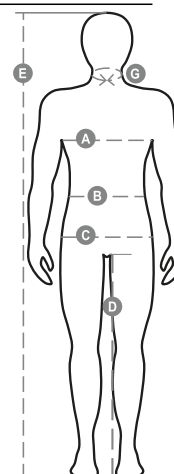

**Összetétel:** 100% PAMUT

**Külső megjelenés:** DZSORZÉ SLUB YARN

**Súly:** 160 GR/MQ

**Méretetek:** S-M-L-XL-XXL-3XL

**Csomagolás:** 5/50

**SZÁRMAZÁSI HELY::** SZÁRMAZÁSI HELY: BANGLADES

**HS-KÓD:** 61051000

## Útmutató A Méretekhez

International Sizes	XXS		XS		S		M		L		XL		XXL		3XL		4XL		5XL	
IT - DE	36	38	40	42	44	46	48	50	52	54	56	58	60	62	64	66	68	70	72	74
FR - ES	32	34	36	38	40	42	44	46	48	50	52	54	56	58	60	62	64	66	68	70
UK Top	29	30	31	33	34	36	38	39	41	42	44	46	47	48	50	52	53	55	56	58
UK Trousers	25	27	28	29	30	32	33	34	36	38	40	41	43	45	46	48	49	51	52	54
<b>(G) - cm</b>	37	37	38	38	39	39	40	40	41	41	42,5	42,5	44	44	45	45	46	46	47	47
<b>(G) - in</b>	14½	14½	15	15	15½	15½	15¾	15¾	16	16	16¾	16¾	17¼	17¼	17¾	17¾	18	18	18½	18½
<b>(A) - cm</b>	72	76	80	84	88	92	96	100	104	108	112	116	120	124	128	132	136	140	144	148
<b>(A) - in</b>	28	30	31	33	34	36	38	39	41	42	44	46	47	48	50	52	53	55	56	58
<b>(B) - cm</b>	64	68	72	74	76	80	84	88	92	96	100	104	108	112	116	120	124	128	132	136
<b>(B) - in</b>	25	27	28	29	30	32	33	34	36	38	40	41	43	45	46	48	49	51	52	54
<b>(C) - cm</b>	80	84	88	90	92	96	100	104	108	112	116	120	124	128	132	136	140	144	148	152
<b>(C) - in</b>	31	33	34	35	36	38	39	41	42	44	46	47	49	50	52	53	55	56	58	59
<b>(D) - cm</b>	82	82	84	84	85	85	86	86	87	87	88	88	88	88	88	88	89	89	89	89
<b>(D) - in</b>	32	32	33	33	33	33	33	33	34	34	34	34	34	34	34	34	35	35	35	35
<b>(E) - cm</b>	170/181				175/187				175/189											
<b>(E) - in</b>	67/71				69/73				69/75											