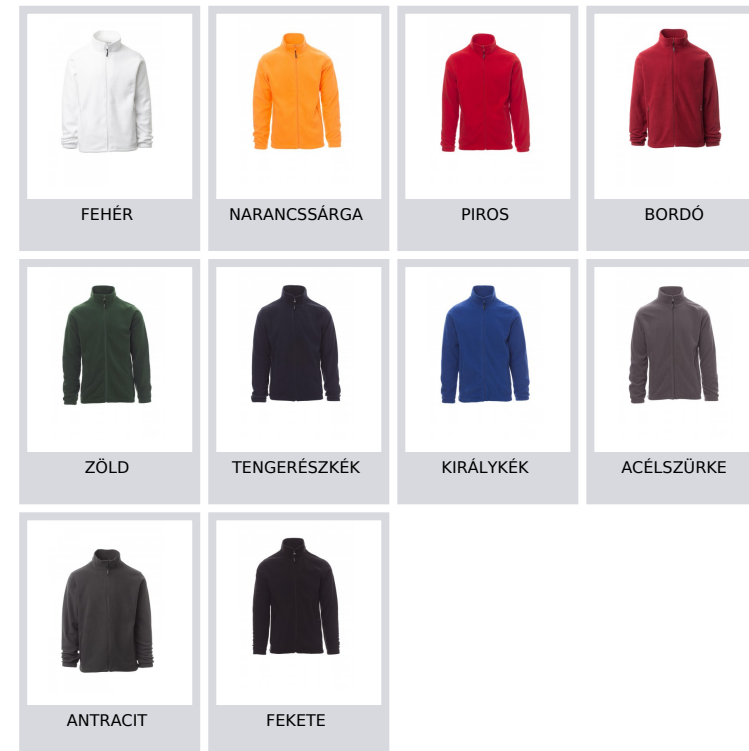

**Összetétel:** 100% POLIÉSZTER

**Külső megjelenés:** POLÁR 144F

**Súly:** 280 GR/MQ

**Méreték:** XS-S-M-L-XL-XXL-3XL-4XL-5XL

**Csomagolás:** 1/10

**SZÁRMAZÁSI HELY::** SZÁRMAZÁSI HELY: KÍNA

**HS-KÓD:** 61103091

## Színek