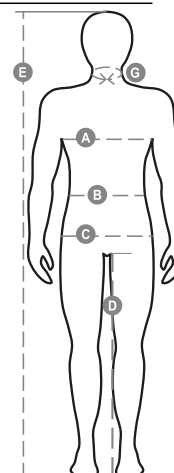

# NEVADA

001270-0011

Férfi kapucnis melegítő, teljes hosszúságú, kontrasztos színű, műanyag cipzár dupla fémhúzókával. Kontrasztos színű kapucni és állítózsín, kontrasztos színű, sztreccsanyagból készült, bordázott mandzsetta és szegélyek, kontrasztos színű, zsinórral szegélyezett mandzsetta, minta (a zászló színei) a bal ujjon, 2 cipzárás zseb, megerősített varratok és piké típusú anyag a jobb légáteresztés érdekében.

**Összetétel:** 100% POLIÉSZTER

**Külső megjelenés:** DRY-TECH CSISZOLT

**Súly:** 300 GR/MQ

**Méret:** S-M-L-XL-XXL

**Csomagolás:** 5/20

**SZÁRMAZÁSI HELY::** SZÁRMAZÁSI HELY: PAKISZTÁN

**HS-KÓD:** 61103091

## Útmutató A Méretekhez

International Sizes	XXS		XS		S		M		L		XL		XXL		3XL		4XL		5XL	
IT - DE	36	38	40	42	44	46	48	50	52	54	56	58	60	62	64	66	68	70	72	74
FR - ES	32	34	36	38	40	42	44	46	48	50	52	54	56	58	60	62	64	66	68	70
UK Top	29	30	31	33	34	36	38	39	41	42	44	46	47	48	50	52	53	55	56	58
UK Trousers	25	27	28	29	30	32	33	34	36	38	40	41	43	45	46	48	49	51	52	54
<b>(G) - cm</b>	37	37	38	38	39	39	40	40	41	41	42,5	42,5	44	44	45	45	46	46	47	47
<b>(G) - in</b>	14½	14½	15	15	15½	15½	15¾	15¾	16	16	16¾	16¾	17¼	17¼	17¾	17¾	18	18	18½	18½
<b>(A) - cm</b>	72	76	80	84	88	92	96	100	104	108	112	116	120	124	128	132	136	140	144	148
<b>(A) - in</b>	28	30	31	33	34	36	38	39	41	42	44	46	47	48	50	52	53	55	56	58
<b>(B) - cm</b>	64	68	72	74	76	80	84	88	92	96	100	104	108	112	116	120	124	128	132	136
<b>(B) - in</b>	25	27	28	29	30	32	33	34	36	38	40	41	43	45	46	48	49	51	52	54
<b>(C) - cm</b>	80	84	88	90	92	96	100	104	108	112	116	120	124	128	132	136	140	144	148	152
<b>(C) - in</b>	31	33	34	35	36	38	39	41	42	44	46	47	49	50	52	53	55	56	58	59
<b>(D) - cm</b>	82	82	84	84	85	85	86	86	87	87	88	88	88	88	88	88	89	89	89	89
<b>(D) - in</b>	32	32	33	33	33	33	33	33	34	34	34	34	34	34	34	34	35	35	35	35
<b>(E) - cm</b>	170/181				175/187				175/189											
<b>(E) - in</b>	67/71				69/73				69/75											