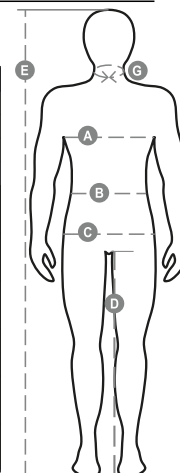

Útmutató A Méretekhez

International Sizes	XXS		XS		S		M		L		XL		XXL		3XL		4XL		5XL	
IT - DE	36	38	40	42	44	46	48	50	52	54	56	58	60	62	64	66	68	70	72	74
FR - ES	32	34	36	38	40	42	44	46	48	50	52	54	56	58	60	62	64	66	68	70
UK Top	29	30	31	33	34	36	38	39	41	42	44	46	47	48	50	52	53	55	56	58
UK Trousers	25	27	28	29	30	32	33	34	36	38	40	41	43	45	46	48	49	51	52	54
(G) - cm	37	37	38	38	39	39	40	40	41	41	42,5	42,5	44	44	45	45	46	46	47	47
(G) - in	14½	14½	15	15	15½	15½	15¾	15¾	16	16	16¾	16¾	17¼	17¼	17¾	17¾	18	18	18½	18½
(A) - cm	72	76	80	84	88	92	96	100	104	108	112	116	120	124	128	132	136	140	144	148
(A) - in	28	30	31	33	34	36	38	39	41	42	44	46	47	48	50	52	53	55	56	58
(B) - cm	64	68	72	74	76	80	84	88	92	96	100	104	108	112	116	120	124	128	132	136
(B) - in	25	27	28	29	30	32	33	34	36	38	40	41	43	45	46	48	49	51	52	54
(C) - cm	80	84	88	90	92	96	100	104	108	112	116	120	124	128	132	136	140	144	148	152
(C) - in	31	33	34	35	36	38	39	41	42	44	46	47	49	50	52	53	55	56	58	59
(D) - cm	82	82	84	84	85	85	86	86	87	87	88	88	88	88	88	88	89	89	89	89
(D) - in	32	32	33	33	33	33	33	33	34	34	34	34	34	34	34	34	35	35	35	35
(E) - cm	170/181				175/187				175/189											
(E) - in	67/71				69/73				69/75