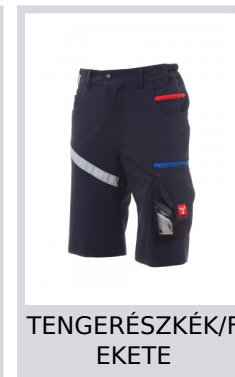

Színek

Mosási útmutató

Tanúsítványok