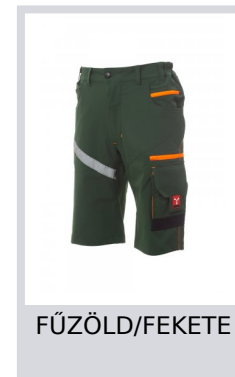

Színek

Mosási útmutató

Tanúsítványok