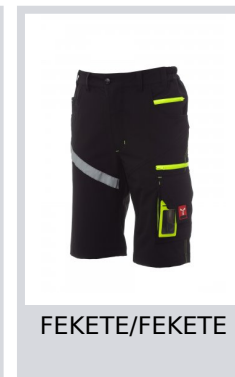

Színek

Mosási útmutató

Tanúsítványok