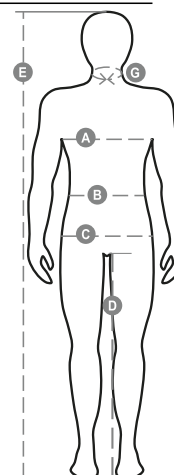

Útmutató A Méretekhez

International Sizes	XXS		XS		S		M		L		XL		XXL		3XL		4XL		5XL	
IT - DE	36	38	40	42	44	46	48	50	52	54	56	58	60	62	64	66	68	70	72	74
FR - ES	32	34	36	38	40	42	44	46	48	50	52	54	56	58	60	62	64	66	68	70
UK Top	29	30	31	33	34	36	38	39	41	42	44	46	47	48	50	52	53	55	56	58
UK Trousers	25	27	28	29	30	32	33	34	36	38	40	41	43	45	46	48	49	51	52	54
(G) - cm	37	37	38	38	39	39	40	40	41	41	42,5	42,5	44	44	45	45	46	46	47	47
(G) - in	14½	14½	15	15	15½	15½	15¾	15¾	16	16	16¾	16¾	17¼	17¼	17¾	17¾	18	18	18½	18½
(A) - cm	72	76	80	84	88	92	96	100	104	108	112	116	120	124	128	132	136	140	144	148
(A) - in	28	30	31	33	34	36	38	39	41	42	44	46	47	48	50	52	53	55	56	58
(B) - cm	64	68	72	74	76	80	84	88	92	96	100	104	108	112	116	120	124	128	132	136
(B) - in	25	27	28	29	30	32	33	34	36	38	40	41	43	45	46	48	49	51	52	54
(C) - cm	80	84	88	90	92	96	100	104	108	112	116	120	124	128	132	136	140	144	148	152
(C) - in	31	33	34	35	36	38	39	41	42	44	46	47	49	50	52	53	55	56	58	59
(D) - cm	82	82	84	84	85	85	86	86	87	87	88	88	88	88	88	88	89	89	89	89
(D) - in	32	32	33	33	33	33	33	33	34	34	34	34	34	34	34	34	35	35	35	35
(E) - cm					170/181				175/187				175/189							
(E) - in					67/71				69/73				69/75