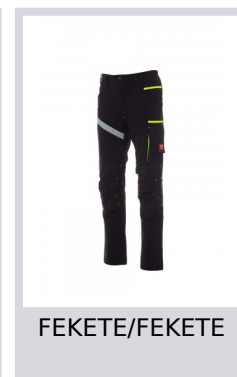

TENERÉSZKÉK/FEKETE

FÜSTSZÜRKE/FEKETE

ANTRACIT/FEKETE

FEKETE/FEKETE

Mosási útmutató

Tanúsítványok