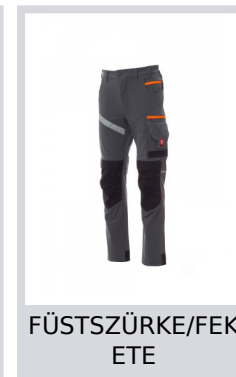

FÜSTSZÜRKE/FEKETE