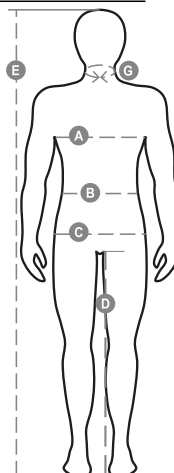

Összetétel: 90% NEJLON + 10% ELASZTÁN

Külső megjelenés: HIGH TECH NEJLON

Súly: 170 GR/MQ

Méretek: 42-44-46-48-50-52-54-56-58-60-62-64

Csomagolás: 1/20

SZÁRMAZÁSI HELY:: SZÁRMAZÁSI HELY: PAKISZTÁN

HS-KÓD: 62034311

Útmutató A Méretekhez

International Sizes	XXS		XS		S		M		L		XL		XXL		3XL		4XL		5XL	
IT - DE	36	38	40	42	44	46	48	50	52	54	56	58	60	62	64	66	68	70	72	74
FR - ES	32	34	36	38	40	42	44	46	48	50	52	54	56	58	60	62	64	66	68	70
UK Top	29	30	31	33	34	36	38	39	41	42	44	46	47	48	50	52	53	55	56	58
UK Trousers	25	27	28	29	30	32	33	34	36	38	40	41	43	45	46	48	49	51	52	54
(G) - cm	37	37	38	38	39	39	40	40	41	41	42,5	42,5	44	44	45	45	46	46	47	47
(G) - in	14½	14½	15	15	15½	15½	15¾	15¾	16	16	16¾	16¾	17¼	17¼	17¾	17¾	18	18	18½	18½
(A) - cm	72	76	80	84	88	92	96	100	104	108	112	116	120	124	128	132	136	140	144	148
(A) - in	28	30	31	33	34	36	38	39	41	42	44	46	47	48	50	52	53	55	56	58
(B) - cm	64	68	72	74	76	80	84	88	92	96	100	104	108	112	116	120	124	128	132	136
(B) - in	25	27	28	29	30	32	33	34	36	38	40	41	43	45	46	48	49	51	52	54
(C) - cm	80	84	88	90	92	96	100	104	108	112	116	120	124	128	132	136	140	144	148	152
(C) - in	31	33	34	35	36	38	39	41	42	44	46	47	49	50	52	53	55	56	58	59
(D) - cm	82	82	84	84	85	85	86	86	87	87	88	88	88	88	88	88	89	89	89	89
(D) - in	32	32	33	33	33	33	33	33	34	34	34	34	34	34	34	34	35	35	35	35
(E) - cm	170/181				175/187				175/189											
(E) - in	67/71				69/73				69/75											