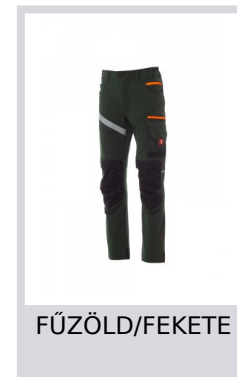

PAYPER

NEXT 4W SUMMER

S00255-P060

„4 way stretch” uniszex nyári nadrág, elasztikus oldalrészekkel és övbújtatókkal, cipzárral és egyedi gombbal. Az elülső részen két kerek zsebbel, jobb oldalon egy pénztartó zsebbel, bal oldalon pedig cipzáras biztonsági zsebbel. A baloldali lábrész elülső részén 3 zseb található: egy vízszintes cipzáras zseb, egy tépőzáras szárnyas zseb jelvénytartóval és egy cipzáras, függőleges kis zseb. A jobboldali lábszár elülső részén egy fényvisszaverő sáv található. Mindkét lábszár felülről nyitható többszínű térdzsebbel van ellátva. A hátsó részen az alábbiak találhatóak: egy tépőzáras szárnyas zseb és egy szárny nélküli, de 2 fényvisszaverő sávval ellátott zseb, egy kalapáccstartó gyűrű (jobb lábszár), egy mérőszalag tartó nyitott zseb (jobb lábszár) és egy tépőzáras szárnyas telefontartó zseb (jobb lábszár), fényvisszaverő betétek a térd magasságában (mindkét lábszár), nadrágmegtartó több színben (mindkét lábszár). Több ponton oldalvarrások és különböző színű megerősítő bordák is találhatóak. Az olasz 48-50-52 közép méretek szabályos belső lábrésze 82 cm.

Összetétel: 90% NEJLON + 10% ELASZTÁN

Külső megjelenés: HIGH TECH NEJLON

Súly: 170 GR/MQ

Méretek: 42-44-46-48-50-52-54-56-58-60-62-64

Csomagolás: 1/20

SZÁRMAZÁSI HELY:: SZÁRMAZÁSI HELY: PAKISZTÁN

HS-KÓD: 62034311

Útmutató A Méretekhez