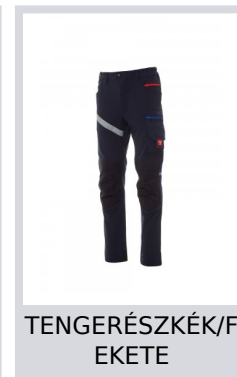

FÜSTSZÜRKE/FEKETE