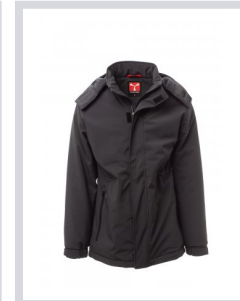

NORDET

S00295-P071

WP 8000 mm H₂O, WVT 5000 g/m² 24h. Bélelt softshell férfi dzseki, „félautomata” cipzár fém cipzárkocsival és egyedi húzókával, valamint tépőzárral. Levehető és behajtogatható, kapucni tépőzárral elől. Húzósinóros derékrész, két külső zseb rejtett cipzárral, egy belső, paszpólos, tépőzáras zseb, egy belső tépőzáras tablet tartó zseb. Tépőzárral állítható rugalmas mandzsetta. Egyedi embléma a gallér hátulján, fényvisszaverő részletekkel.

Összetétel: 95% POLIÉSZTER + 5% ELASZTÁN

Külső megjelenés: SOFTSHELL

Súly: 290 GR/MQ

Méretetek: XXS-XS-S-M-L-XL-XXL-3XL-4XL-5XL

Csomagolás: 1/5

SZÁRMAZÁSI HELY:: SZÁRMAZÁSI HELY: KÍNA

HS-KÓD: 62014090

Színek

PIROS

TENGERÉSZKÉK

KIRÁLYKÉK

FÜSTSZÜRKE

ANTRACIT

FEKETE

Útmutató A Méretekhez

International Sizes	XXS		XS		S		M		L		XL		XXL		3XL		4XL		5XL	
IT - DE	36	38	40	42	44	46	48	50	52	54	56	58	60	62	64	66	68	70	72	74
FR - ES	32	34	36	38	40	42	44	46	48	50	52	54	56	58	60	62	64	66	68	70
UK Top	29	30	31	33	34	36	38	39	41	42	44	46	47	48	50	52	53	55	56	58
UK Trousers	25	27	28	29	30	32	33	34	36	38	40	41	43	45	46	48	49	51	52	54
(G) - cm	37	37	38	38	39	39	40	40	41	41	42,5	42,5	44	44	45	45	46	46	47	47
(G) - in	14½	14½	15	15	15½	15½	15¾	15¾	16	16	16¾	16¾	17¼	17¼	17¾	17¾	18	18	18½	18½
(A) - cm	72	76	80	84	88	92	96	100	104	108	112	116	120	124	128	132	136	140	144	148
(A) - in	28	30	31	33	34	36	38	39	41	42	44	46	47	48	50	52	53	55	56	58
(B) - cm	64	68	72	74	76	80	84	88	92	96	100	104	108	112	116	120	124	128	132	136
(B) - in	25	27	28	29	30	32	33	34	36	38	40	41	43	45	46	48	49	51	52	54
(C) - cm	80	84	88	90	92	96	100	104	108	112	116	120	124	128	132	136	140	144	148	152
(C) - in	31	33	34	35	36	38	39	41	42	44	46	47	49	50	52	53	55	56	58	59
(D) - cm	82	82	84	84	85	85	86	86	87	87	88	88	88	88	88	88	89	89	89	89
(D) - in	32	32	33	33	33	33	33	33	34	34	34	34	34	34	34	34	35	35	35	35
(E) - cm	170/181				175/187				175/189											
(E) - in	67/71				69/73				69/75											