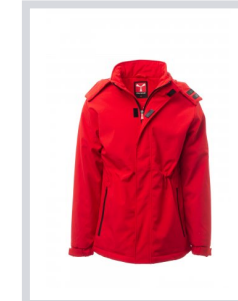

NORDET

S00295-P071

WP 8000 mm H₂O, WVT 5000 g/m² 24h. Bélelt softshell férfi dzseki, „félautomata” cipzár fém cipzárkocsival és egyedi húzókával, valamint tépőzárral. Levehető és behajtogatható, kapucni tépőzárral elől. Húzósinóros derékrész, két külső zseb rejtett cipzárral, egy belső, paszpólos, tépőzáras zseb, egy belső tépőzáras tablet tartó zseb. Tépőzárral állítható rugalmas mandzsetta. Egyedi embléma a gallér hátulján, fényvisszaverő részletekkel.

Összetétel: 95% POLIÉSZTER + 5% ELASZTÁN

Külső megjelenés: SOFTSHELL

Súly: 290 GR/MQ

Méretetek: XXS-XS-S-M-L-XL-XXL-3XL-4XL-5XL

Csomagolás: 1/5

SZÁRMAZÁSI HELY:: SZÁRMAZÁSI HELY: KÍNA

HS-KÓD: 62014090

Színek