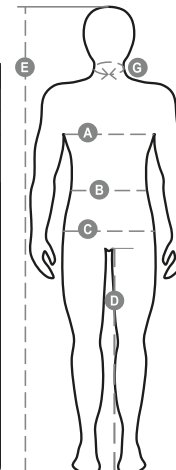

NORDET

S00295-P071

WP 8000 mm H₂O, WVT 5000 g/m² 24h. Bélelt softshell férfi dzseki, „félautomata” cipzár fém cipzárkocsival és egyedi húzókával, valamint tépőzárral. Levehető és behajtogatható, kapucni tépőzárral elől. Húzósinóros derékrész, két külső zseb rejtett cipzárral, egy belső, paszpólos, tépőzáras zseb, egy belső tépőzáras tablet tartó zseb. Tépőzárral állítható rugalmas mandzsetta. Egyedi embléma a gallér hátulján, fényvisszaverő részletekkel.

Összetétel: 95% POLIÉSZTER + 5% ELASZTÁN

Külső megjelenés: SOFTSHELL

Súly: 290 GR/MQ

Méretetek: XXS-XS-S-M-L-XL-XXL-3XL-4XL-5XL

Csomagolás: 1/5

SZÁRMAZÁSI HELY:: SZÁRMAZÁSI HELY: KÍNA

HS-KÓD: 62014090

Színek

PIROS

TENGERÉSZKÉK

KIRÁLYKÉK

FÜSTSZÜRKE

ANTRACIT

FEKETE

Útmutató A Méretekhez

International Sizes	XXS		XS		S		M		L		XL		XXL		3XL		4XL		5XL	
IT - DE	36	38	40	42	44	46	48	50	52	54	56	58	60	62	64	66	68	70	72	74
FR - ES	32	34	36	38	40	42	44	46	48	50	52	54	56	58	60	62	64	66	68	70
UK Top	29	30	31	33	34	36	38	39	41	42	44	46	47	48	50	52	53	55	56	58
UK Trousers	25	27	28	29	30	32	33	34	36	38	40	41	43	45	46	48	49	51	52	54
(G) - cm	37	37	38	38	39	39	40	40	41	41	42,5	42,5	44	44	45	45	46	46	47	47
(G) - in	14½	14½	15	15	15½	15½	15¾	15¾	16	16	16¾	16¾	17¼	17¼	17¾	17¾	18	18	18½	18½
(A) - cm	72	76	80	84	88	92	96	100	104	108	112	116	120	124	128	132	136	140	144	148
(A) - in	28	30	31	33	34	36	38	39	41	42	44	46	47	48	50	52	53	55	56	58
(B) - cm	64	68	72	74	76	80	84	88	92	96	100	104	108	112	116	120	124	128	132	136
(B) - in	25	27	28	29	30	32	33	34	36	38	40	41	43	45	46	48	49	51	52	54
(C) - cm	80	84	88	90	92	96	100	104	108	112	116	120	124	128	132	136	140	144	148	152
(C) - in	31	33	34	35	36	38	39	41	42	44	46	47	49	50	52	53	55	56	58	59
(D) - cm	82	82	84	84	85	85	86	86	87	87	88	88	88	88	88	88	89	89	89	89
(D) - in	32	32	33	33	33	33	33	33	34	34	34	34	34	34	34	34	35	35	35	35
(E) - cm	170/181				175/187				175/189											
(E) - in	67/71				69/73				69/75											