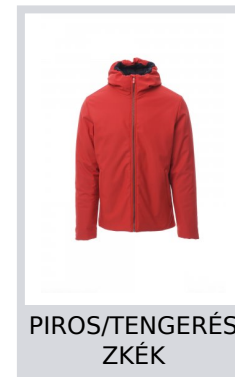

OREGON

001517-0489

WP 8000 mm H₂O, WVT 3000 g/m² 24h. Bélelt férfi soft-shell dzseki kapucnival, fém "semi-automata" kocsival ellátott, teljes belső műanyag SBS cipzárral, két cipzáras külső zsebbel és egy cipzáras belső zsebbel.

Összetétel: 78% NEJLON + 22% ELASZTÁN

Külső megjelenés: SOFTSHELL

Súly: 330 GR/MQ

Méretetek: XXS-XS-S-M-L-XL-XXL-3XL-4XL-5XL

Csomagolás: 1/5

SZÁRMAZÁSI HELY:: SZÁRMAZÁSI HELY: KÍNA

HS-KÓD: 62014090

Színek