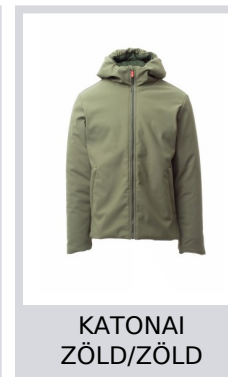

OREGON

001517-0489

WP 8000 mm H₂O, WVT 3000 g/m² 24h. Bélelt férfi soft-shell dzseki kapucnival, fém "semi-automata" kocsival ellátott, teljes belső műanyag SBS cipzárral, két cipzáras külső zsebbel és egy cipzáras belső zsebbel.

Összetétel: 78% NEJLON + 22% ELASZTÁN

Külső megjelenés: SOFTSHELL

Súly: 330 GR/MQ

Méretetek: XXS-XS-S-M-L-XL-XXL-3XL-4XL-5XL

Csomagolás: 1/5

SZÁRMAZÁSI HELY:: SZÁRMAZÁSI HELY: KÍNA

HS-KÓD: 62014090

Színek