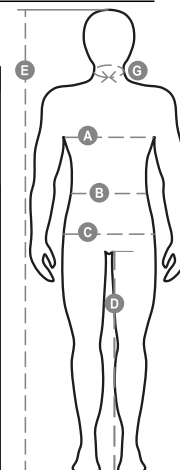

OREGON

001517-0489

WP 8000 mm H₂O, WVT 3000 g/m² 24h. Bélelt férfi soft-shell dzseki kapucnival, fém "semi-automata" kocsival ellátott, teljes belső műanyag SBS cipzárral, két cipzáras külső zsebbel és egy cipzáras belső zsebbel.

Összetétel: 78% NEJLON + 22% ELASZTÁN

Külső megjelenés: SOFTSHELL

Súly: 330 GR/MQ

Méretetek: XXS-XS-S-M-L-XL-XXL-3XL-4XL-5XL

Csomagolás: 1/5

SZÁRMAZÁSI HELY:: SZÁRMAZÁSI HELY: KÍNA

HS-KÓD: 62014090

Színek

Mosási útmutató

Tanúsítványok

Útmutató A Méretekhez

International Sizes	XXS		XS		S		M		L		XL		XXL		3XL		4XL		5XL	
IT - DE	36	38	40	42	44	46	48	50	52	54	56	58	60	62	64	66	68	70	72	74
FR - ES	32	34	36	38	40	42	44	46	48	50	52	54	56	58	60	62	64	66	68	70
UK Top	29	30	31	33	34	36	38	39	41	42	44	46	47	48	50	52	53	55	56	58
UK Trousers	25	27	28	29	30	32	33	34	36	38	40	41	43	45	46	48	49	51	52	54
(G) - cm	37	37	38	38	39	39	40	40	41	41	42,5	42,5	44	44	45	45	46	46	47	47
(G) - in	14½	14½	15	15	15½	15½	15¾	15¾	16	16	16¾	16¾	17¼	17¼	17¾	17¾	18	18	18½	18½
(A) - cm	72	76	80	84	88	92	96	100	104	108	112	116	120	124	128	132	136	140	144	148
(A) - in	28	30	31	33	34	36	38	39	41	42	44	46	47	48	50	52	53	55	56	58
(B) - cm	64	68	72	74	76	80	84	88	92	96	100	104	108	112	116	120	124	128	132	136
(B) - in	25	27	28	29	30	32	33	34	36	38	40	41	43	45	46	48	49	51	52	54
(C) - cm	80	84	88	90	92	96	100	104	108	112	116	120	124	128	132	136	140	144	148	152
(C) - in	31	33	34	35	36	38	39	41	42	44	46	47	49	50	52	53	55	56	58	59
(D) - cm	82	82	84	84	85	85	86	86	87	87	88	88	88	88	88	88	89	89	89	89
(D) - in	32	32	33	33	33	33	33	33	34	34	34	34	34	34	34	34	35	35	35	35
(E) - cm	170/181				175/187				175/189											
(E) - in	67/71				69/73				69/75											