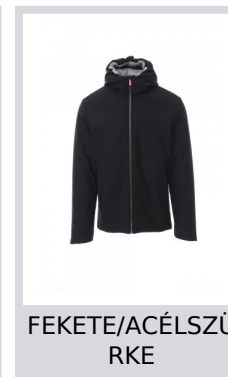

OREGON

001517-0489

WP 8000 mm H₂O, WVT 3000 g/m² 24h. Bélelt férfi soft-shell dzseki kapucnival, fém "semi-automata" kocsival ellátott, teljes belső műanyag SBS cipzárral, két cipzáras külső zsebbel és egy cipzáras belső zsebbel.

Összetétel: 78% NEJLON + 22% ELASZTÁN

Külső megjelenés: SOFTSHELL

Súly: 330 GR/MQ

Méretetek: XXS-XS-S-M-L-XL-XXL-3XL-4XL-5XL

Csomagolás: 1/5

SZÁRMAZÁSI HELY:: SZÁRMAZÁSI HELY: KÍNA

HS-KÓD: 62014090

Színek