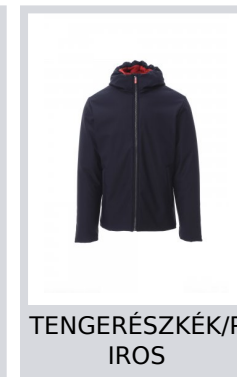

OREGON

001517-0489

WP 8000 mm H₂O, WVT 3000 g/m² 24h. Bélelt férfi soft-shell dzseki kapucnival, fém "semi-automata" kocsival ellátott, teljes belső műanyag SBS cipzárral, két cipzáras külső zsebbel és egy cipzáras belső zsebbel.

Összetétel: 78% NEJLON + 22% ELASZTÁN

Külső megjelenés: SOFTSHELL

Súly: 330 GR/MQ

Méretetek: XXS-XS-S-M-L-XL-XXL-3XL-4XL-5XL

Csomagolás: 1/5

SZÁRMAZÁSI HELY:: SZÁRMAZÁSI HELY: KÍNA

HS-KÓD: 62014090

Színek