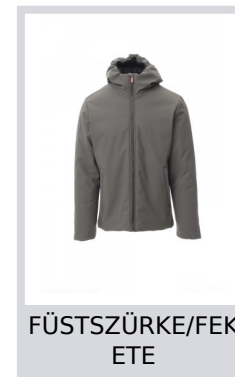

OREGON

001517-0489

WP 8000 mm H₂O, WVT 3000 g/m² 24h. Bélelt férfi soft-shell dzseki kapucnival, fém "semi-automata" kocsival ellátott, teljes belső műanyag SBS cipzárral, két cipzáras külső zsebbel és egy cipzáras belső zsebbel.

Összetétel: 78% NEJLON + 22% ELASZTÁN

Külső megjelenés: SOFTSHELL

Súly: 330 GR/MQ

Méretetek: XXS-XS-S-M-L-XL-XXL-3XL-4XL-5XL

Csomagolás: 1/5

SZÁRMAZÁSI HELY:: SZÁRMAZÁSI HELY: KÍNA

HS-KÓD: 62014090

Színek