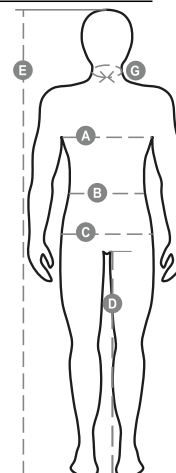

Mosási útmutató

Tanúsítványok