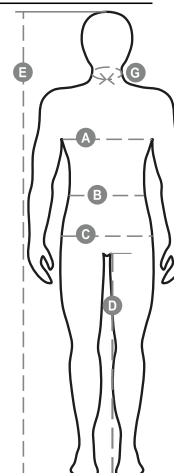

PACIFIC 2.0

001148-0343

Férfi kabát, 8 mm-es műanyag cipzár fémhúzókéval, gallérral, bordázott, rugalmas mandzsetta- és derék, két külső zseb műanyag cipzárral, béleletlen, hálós belső, okostelefonzseb kábel előkészítéssel, cipzár a mellkason és a háton, a nyomtatás és hímzés megkönnyítése érdekében.

Összetétel: 100% NEJLON

Külső megjelenés: NEJLON TASLON 228T

Súly: 105 GR/MQ

Méretetek: XS-S-M-L-XL-XXL-3XL-4XL-5XL

Csomagolás: 1/20

SZÁRMAZÁSI HELY:: SZÁRMAZÁSI HELY: KÍNA

HS-KÓD: 62014010

Színek

Mosási útmutató

Tanúsítványok

Útmutató A Méretekhez

International Sizes	XXS		XS		S		M		L		XL		XXL		3XL		4XL		5XL	
IT - DE	36	38	40	42	44	46	48	50	52	54	56	58	60	62	64	66	68	70	72	74
FR - ES	32	34	36	38	40	42	44	46	48	50	52	54	56	58	60	62	64	66	68	70
UK Top	29	30	31	33	34	36	38	39	41	42	44	46	47	48	50	52	53	55	56	58
UK Trousers	25	27	28	29	30	32	33	34	36	38	40	41	43	45	46	48	49	51	52	54
(G) - cm	37	37	38	38	39	39	40	40	41	41	42,5	42,5	44	44	45	45	46	46	47	47
(G) - in	14½	14½	15	15	15½	15½	15¾	15¾	16	16	16¾	16¾	17¼	17¼	17¾	17¾	18	18	18½	18½
(A) - cm	72	76	80	84	88	92	96	100	104	108	112	116	120	124	128	132	136	140	144	148
(A) - in	28	30	31	33	34	36	38	39	41	42	44	46	47	48	50	52	53	55	56	58
(B) - cm	64	68	72	74	76	80	84	88	92	96	100	104	108	112	116	120	124	128	132	136
(B) - in	25	27	28	29	30	32	33	34	36	38	40	41	43	45	46	48	49	51	52	54
(C) - cm	80	84	88	90	92	96	100	104	108	112	116	120	124	128	132	136	140	144	148	152
(C) - in	31	33	34	35	36	38	39	41	42	44	46	47	49	50	52	53	55	56	58	59
(D) - cm	82	82	84	84	85	85	86	86	87	87	88	88	88	88	88	88	89	89	89	89
(D) - in	32	32	33	33	33	33	33	33	34	34	34	34	34	34	34	34	35	35	35	35
(E) - cm	170/181				175/187				175/189											
(E) - in	67/71				69/73				69/75											