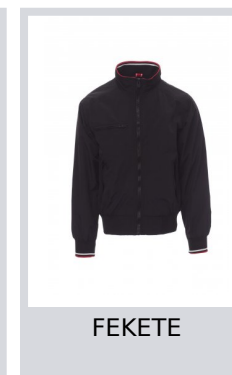

PACIFIC 2.0

001148-0343

Férfi kabát, 8 mm-es műanyag cipzár fémhúzókéval, gallérral, bordázott, rugalmas mandzsetta- és derék, két külső zseb műanyag cipzárral, béleletlen, hálós belső, okostelefonzseb kábel előkészítéssel, cipzár a mellkason és a háton, a nyomtatás és hímzés megkönnyítése érdekében.

Összetétel: 100% NEJLON

Külső megjelenés: NEJLON TASLON 228T

Súly: 105 GR/MQ

Méretetek: XS-S-M-L-XL-XXL-3XL-4XL-5XL

Csomagolás: 1/20

SZÁRMAZÁSI HELY:: SZÁRMAZÁSI HELY: KÍNA

HS-KÓD: 62014010

Színek