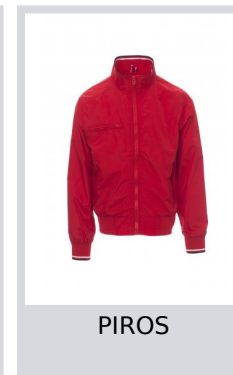

PACIFIC 2.0

001148-0343

Férfi kabát, 8 mm-es műanyag cipzár fémhúzókéval, gallérral, bordázott, rugalmas mandzsetta- és derék, két külső zseb műanyag cipzárral, béleletlen, hálós belső, okostelefonzseb kábel előkészítéssel, cipzár a mellkason és a háton, a nyomtatás és hímzés megkönnyítése érdekében.

Összetétel: 100% NEJLON

Külső megjelenés: NEJLON TASLON 228T

Súly: 105 GR/MQ

Méretetek: XS-S-M-L-XL-XXL-3XL-4XL-5XL

Csomagolás: 1/20

SZÁRMAZÁSI HELY:: SZÁRMAZÁSI HELY: KÍNA

HS-KÓD: 62014010

Színek