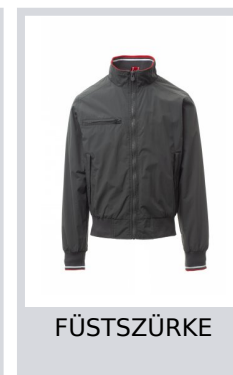

PACIFIC 2.0

001148-0343

Férfi kabát, 8 mm-es műanyag cipzár fémhúzókéval, gallérral, bordázott, rugalmas mandzsetta- és derék, két külső zseb műanyag cipzárral, béleletlen, hálós belső, okostelefonzseb kábel előkészítéssel, cipzár a mellkason és a háton, a nyomtatás és hímzés megkönnyítése érdekében.

Összetétel: 100% NEJLON

Külső megjelenés: NEJLON TASLON 228T

Súly: 105 GR/MQ

Méretetek: XS-S-M-L-XL-XXL-3XL-4XL-5XL

Csomagolás: 1/20

SZÁRMAZÁSI HELY:: SZÁRMAZÁSI HELY: KÍNA

HS-KÓD: 62014010

Színek