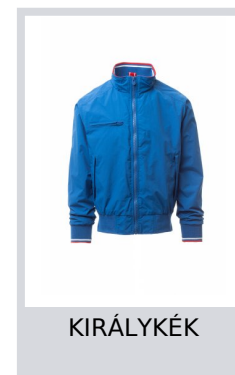

PACIFIC 2.0

001148-0343

Férfi kabát, 8 mm-es műanyag cipzár fémhúzókéval, gallérral, bordázott, rugalmas mandzsetta- és derék, két külső zseb műanyag cipzárral, béleletlen, hálós belső, okostelefonzseb kábel előkészítéssel, cipzár a mellkason és a háton, a nyomtatás és hímzés megkönnyítése érdekében.

Összetétel: 100% NEJLON

Külső megjelenés: NEJLON TASLON 228T

Súly: 105 GR/MQ

Méretetek: XS-S-M-L-XL-XXL-3XL-4XL-5XL

Csomagolás: 1/20

SZÁRMAZÁSI HELY:: SZÁRMAZÁSI HELY: KÍNA

HS-KÓD: 62014010

Színek