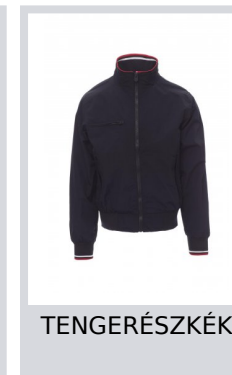

PACIFIC 2.0

001148-0343

Férfi kabát, 8 mm-es műanyag cipzár fémhúzókéval, gallérral, bordázott, rugalmas mandzsetta- és derék, két külső zseb műanyag cipzárral, béleletlen, hálós belső, okostelefonzseb kábel előkészítéssel, cipzár a mellkason és a háton, a nyomtatás és hímzés megkönnyítése érdekében.

Összetétel: 100% NEJLON

Külső megjelenés: NEJLON TASLON 228T

Súly: 105 GR/MQ

Méretetek: XS-S-M-L-XL-XXL-3XL-4XL-5XL

Csomagolás: 1/20

SZÁRMAZÁSI HELY:: SZÁRMAZÁSI HELY: KÍNA

HS-KÓD: 62014010

Színek