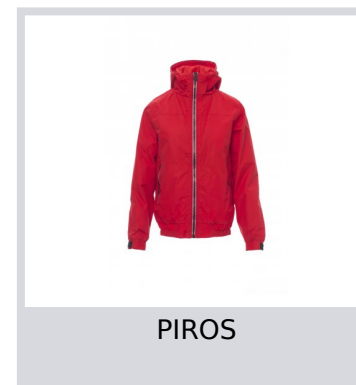

Színek

PIROS