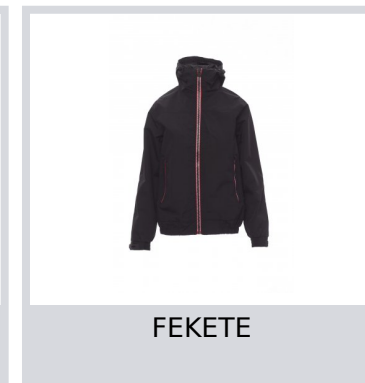

# PACIFIC LADY R. 2.0

001156-0343

Kényelmes női kabát 8 mm-es kontrasztos színű cipzárral, dupla varrásos és állítózsínóros, kapucni, derékban elasztikus, elasztikus és gumis mandzsettareész, két külső zseb fedett cipzárral. Belseje nem bélelt, hálós, egy cipzáras okostelefonzseb kábel előkészítéssel, a mellkason és háton cipzár a nyomtatás és hímzés megkönnyítése érdekében.

## Színek

PIROS

TENGERÉSZKÉK

KIRÁLYKÉK

FEKETE