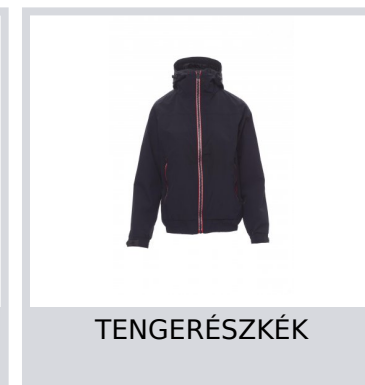

# PACIFIC LADY R. 2.0

001156-0343

Kényelmes női kabát 8 mm-es kontrasztos színű cipzárral, dupla varrásos és állítózsínóros, kapucni, derékban elasztikus, elasztikus és gumis mandzsettareész, két külső zseb fedett cipzárral. Belseje nem bélelt, hálós, egy cipzáras okostelefonzseb kábel előkészítéssel, a mellkason és háton cipzár a nyomtatás és hímzés megkönnyítése érdekében.

**Összetétel:** 100% NEJLON**Külső megjelenés:** NEJLON TASLON 228T**Súly:** 105 GR/MQ**Méretetek:** S-M-L**Csomagolás:** 1/20**SZÁRMAZÁSI HELY::** SZÁRMAZÁSI HELY: KÍNA**HS-KÓD:** 62024010

## Színek

PIROS

TENGERÉSZKÉK

KIRÁLYKÉK

FEKETE