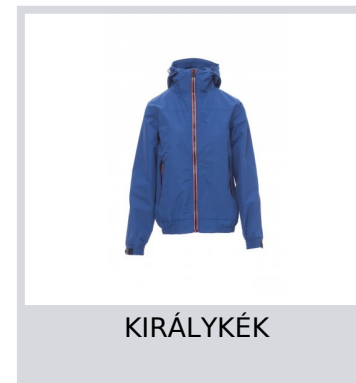

# PACIFIC LADY R. 2.0

001156-0343

Kényelmes női kabát 8 mm-es kontrasztos színű cipzárral, dupla varrásos és állítózsínóros, kapucni, derékban elasztikus, elasztikus és gumis mandzsettareész, két külső zseb fedett cipzárral. Belseje nem bélelt, hálós, egy cipzáras okostelefonzseb kábel előkészítéssel, a mellkason és háton cipzár a nyomtatás és hímzés megkönnyítése érdekében.

**Összetétel:** 100% NEJLON**Külső megjelenés:** NEJLON TASLON 228T**Súly:** 105 GR/MQ**Méretetek:** S-M-L**Csomagolás:** 1/20**SZÁRMAZÁSI HELY::** SZÁRMAZÁSI HELY: KÍNA**HS-KÓD:** 62024010

## Színek

PIROS

TENGERÉSZKÉK

KIRÁLYKÉK

FEKETE