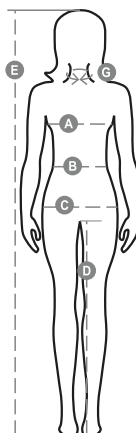

# PACIFIC LADY R. 2.0

001156-0343

Kényelmes női kabát 8 mm-es kontrasztos színű cipzárral, dupla varrásos és állítózsínóros, kapucni, derékban elasztikus, elasztikus és gumis mandzsettareész, két külső zseb fedett cipzárral. Belseje nem bélelt, hálós, egy cipzáras okostelefonzseb kábel előkészítéssel, a mellkason és háton cipzár a nyomtatás és hímzés megkönnyítése érdekében.

**Összetétel:** 100% NEJLON**Külső megjelenés:** NEJLON TASLON 228T**Súly:** 105 GR/MQ**Méretetek:** S-M-L**Csomagolás:** 1/20**SZÁRMAZÁSI HELY::** SZÁRMAZÁSI HELY: KÍNA**HS-KÓD:** 62024010

## Útmutató A Méretekhez

International Sizes	XS		S		M		L		XL		XXL		3XL	
IT	34	36	38	40	42	44	46	48	50	52	54	56	58	60
FR - ES	30	32	34	36	38	40	42	44	46	48	50	52	54	56
DE	28	30	32	34	36	38	40	42	44	46	48	50	52	54
UK	2	4	6	8	10	12	14	16	18	20	22	24	26	28
<b>(G) - cm</b>	36	36	37	37	38,5	38,5	39,5	39,5	41	41	42	42	43	43
<b>(G) - in</b>	14	14	14½	14½	15	15	15½	15½	16	16	16½	16½	17	17
<b>(A) - cm</b>	72	76	80	84	88	92	96	100	104	108	112	116	120	124
<b>(A) - in</b>	28	30	31	33	35	36	37	39	41	42	44	45	47	48
<b>(B) - cm</b>	54	58	62	66	70	74	76	80	84	88	92	96	100	104
<b>(B) - in</b>	21	23	24	26	27	29	30	31	33	35	36	38	39	41
<b>(C) - cm</b>	80	84	88	92	96	100	104	108	112	116	120	124	128	132
<b>(C) - in</b>	31	33	35	36	38	39	41	42	44	45	47	48	50	51
<b>(D) - cm</b>	81	81	82	82	82	82	83	83	84	84	84	84	85	85
<b>(D) - in</b>	32	32	32	32	32	32	32	32	33	33	33	33	34	34
<b>(E) - cm</b>	160/175						168/185							
<b>(E) - in</b>	63/69						66/73							