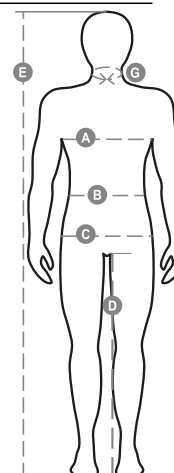

Összetétel: 50% PAMUT + 50% POLIÉSZTER

Külső megjelenés: BOLYHOZOTT FLUORESZEKÁLÓ

Súly: 300 GR/MQ

Méreték: XS-S-M-L-XL-XXL-3XL-4XL-5XL

Csomagolás: 5/20

SZÁRMAZÁSI HELY:: SZÁRMAZÁSI HELY: PAKISZTÁN

HS-KÓD: 61102091

Színek

FLUORESZEKÁLÓ SÁRGA

Útmutató A Méretekhez

International Sizes	XXS		XS		S		M		L		XL		XXL		3XL		4XL		5XL	
IT - DE	36	38	40	42	44	46	48	50	52	54	56	58	60	62	64	66	68	70	72	74
FR - ES	32	34	36	38	40	42	44	46	48	50	52	54	56	58	60	62	64	66	68	70
UK Top	29	30	31	33	34	36	38	39	41	42	44	46	47	48	50	52	53	55	56	58
UK Trousers	25	27	28	29	30	32	33	34	36	38	40	41	43	45	46	48	49	51	52	54
(G) - cm	37	37	38	38	39	39	40	40	41	41	42,5	42,5	44	44	45	45	46	46	47	47
(G) - in	14½	14½	15	15	15½	15½	15¾	15¾	16	16	16¾	16¾	17¼	17¼	17¾	17¾	18	18	18½	18½
(A) - cm	72	76	80	84	88	92	96	100	104	108	112	116	120	124	128	132	136	140	144	148
(A) - in	28	30	31	33	34	36	38	39	41	42	44	46	47	48	50	52	53	55	56	58
(B) - cm	64	68	72	74	76	80	84	88	92	96	100	104	108	112	116	120	124	128	132	136
(B) - in	25	27	28	29	30	32	33	34	36	38	40	41	43	45	46	48	49	51	52	54
(C) - cm	80	84	88	90	92	96	100	104	108	112	116	120	124	128	132	136	140	144	148	152
(C) - in	31	33	34	35	36	38	39	41	42	44	46	47	49	50	52	53	55	56	58	59
(D) - cm	82	82	84	84	85	85	86	86	87	87	88	88	88	88	88	88	89	89	89	89
(D) - in	32	32	33	33	33	33	33	33	34	34	34	34	34	34	34	34	35	35	35	35
(E) - cm					170/181				175/187				175/189							
(E) - in					67/71				69/73				69/75							