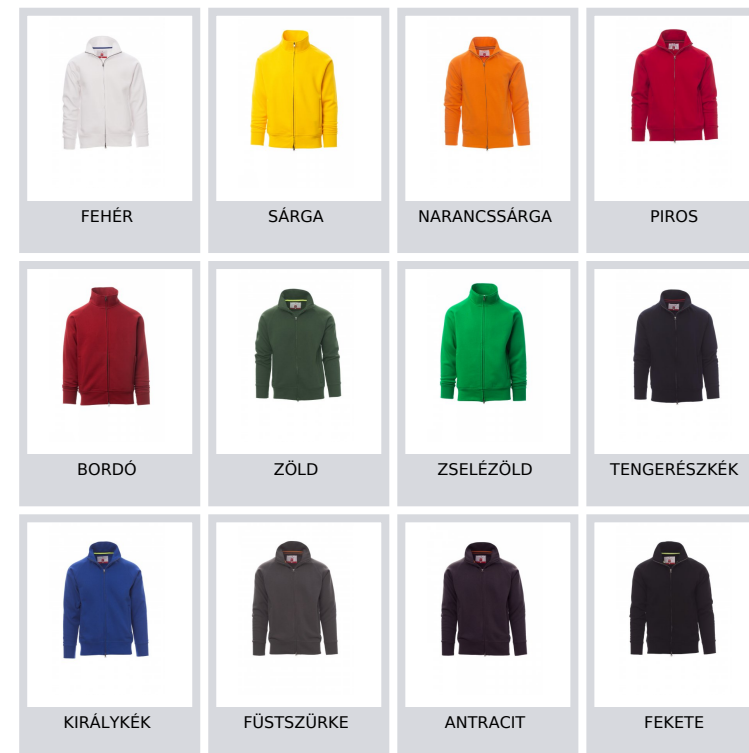

PANAMA+

000005-0001

Férfimelegítő teljes hosszúságú, műanyagborítású SBS cipzárral, dupla fémhúzókával, raglán ujjakkal, két zsebbel és bújtatott cipzárakkal, sztreccanyagból készült, bordázott mandzsettával és szegéllyel, megerősített varratokkal.

Összetétel: 70% PAMUT + 30% POLIÉSZTER

Külső megjelenés: CSISZOLT

Súly: 300 GR/MQ

Méretetek: XS-S-M-L-XL-XXL-3XL-4XL-5XL

Csomagolás: 5/20

SZÁRMAZÁSI HELY:: SZÁRMAZÁSI HELY: PAKISZTÁN

HS-KÓD: 61102091

Színek