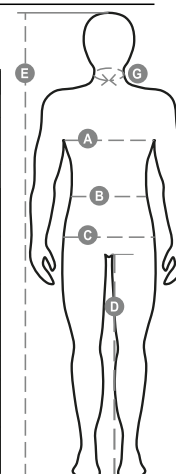

MELANGE

PANAMA+ MELANGE

000005-P093

Férfimelegítő teljes hosszúságú, műanyagborítású SBS cipzárral, dupla fémhúzókával, raglán ujjakkal, két zsebbel és bújtatott cipzárakkal, sztreccsanyagból készült, bordázott mandzsettával és szegéllyel, megerősített varratokkal.

Összetétel: 60% PAMUT + 40% POLIÉSZTER

Külső megjelenés: CSISZOLT

Súly: 300 GR/MQ

Méretetek: XS-S-M-L-XL-XXL-3XL-4XL-5XL

Csomagolás: 5/20

SZÁRMAZÁSI HELY:: SZÁRMAZÁSI HELY: PAKISZTÁN

HS-KÓD: 61102091

Színek

MELÍROZOTT SZÜRKE

Útmutató A Méretekhez

International Sizes	XXS		XS		S		M		L		XL		XXL		3XL		4XL		5XL	
IT - DE	36	38	40	42	44	46	48	50	52	54	56	58	60	62	64	66	68	70	72	74
FR - ES	32	34	36	38	40	42	44	46	48	50	52	54	56	58	60	62	64	66	68	70
UK Top	29	30	31	33	34	36	38	39	41	42	44	46	47	48	50	52	53	55	56	58
UK Trousers	25	27	28	29	30	32	33	34	36	38	40	41	43	45	46	48	49	51	52	54
(G) - cm	37	37	38	38	39	39	40	40	41	41	42,5	42,5	44	44	45	45	46	46	47	47
(G) - in	14½	14½	15	15	15½	15½	15¾	15¾	16	16	16¾	16¾	17¼	17¼	17¾	17¾	18	18	18½	18½
(A) - cm	72	76	80	84	88	92	96	100	104	108	112	116	120	124	128	132	136	140	144	148
(A) - in	28	30	31	33	34	36	38	39	41	42	44	46	47	48	50	52	53	55	56	58
(B) - cm	64	68	72	74	76	80	84	88	92	96	100	104	108	112	116	120	124	128	132	136
(B) - in	25	27	28	29	30	32	33	34	36	38	40	41	43	45	46	48	49	51	52	54
(C) - cm	80	84	88	90	92	96	100	104	108	112	116	120	124	128	132	136	140	144	148	152
(C) - in	31	33	34	35	36	38	39	41	42	44	46	47	49	50	52	53	55	56	58	59
(D) - cm	82	82	84	84	85	85	86	86	87	87	88	88	88	88	88	88	89	89	89	89
(D) - in	32	32	33	33	33	33	33	33	34	34	34	34	34	34	34	34	35	35	35	35
(E) - cm	170/181				175/187				175/189											
(E) - in	67/71				69/73				69/75											