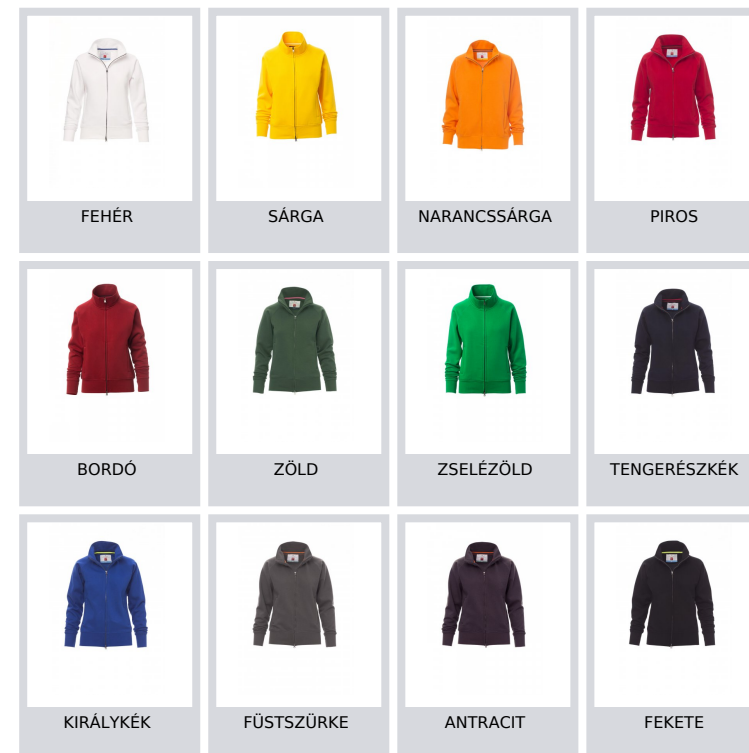

# PANAMA+LADY

000396-0001

Női melegítő teljes hosszúságú, műanyag cipzárral, dupla fémhúzókával, raglán ujjakkal, két zsebbel és bújtatott cipzárakkal, sztreccsanyagból készült, bordázott mandzsettával és derékkal, megerősített varratokkal.

## Színek