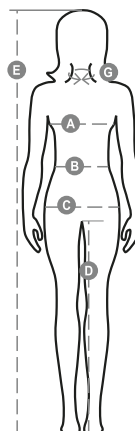

MELANGE

PANAMA+LADY MELANGE

000396-P093

Női melegítő teljes hosszúságú, műanyag cipzárral, dupla fémhúzókéával, raglán ujjakkal, két zsebbel és bújtatott cipzárakkal, sztreccsanyagból készült, bordázott mandzsettával és derékkal, megerősített varratokkal.

Összetétel: 60% PAMUT + 40% POLIÉSZTER

Külső megjelenés: CSISZOLT

Súly: 300 GR/MQ

Méreték: XS-S-M-L-XL-XXL

Csomagolás: 5/20

SZÁRMAZÁSI HELY:: SZÁRMAZÁSI HELY: PAKISZTÁN

HS-KÓD: 61102099

Színek

MELÍROZOTT SZÜRKE

Útmutató A Méretekhez

International Sizes	XS		S		M		L		XL		XXL		3XL	
IT	34	36	38	40	42	44	46	48	50	52	54	56	58	60
FR - ES	30	32	34	36	38	40	42	44	46	48	50	52	54	56
DE	28	30	32	34	36	38	40	42	44	46	48	50	52	54
UK	2	4	6	8	10	12	14	16	18	20	22	24	26	28
(G) - cm	36	36	37	37	38,5	38,5	39,5	39,5	41	41	42	42	43	43
(G) - in	14	14	14½	14½	15	15	15½	15½	16	16	16½	16½	17	17
(A) - cm	72	76	80	84	88	92	96	100	104	108	112	116	120	124
(A) - in	28	30	31	33	35	36	37	39	41	42	44	45	47	48
(B) - cm	54	58	62	66	70	74	76	80	84	88	92	96	100	104
(B) - in	21	23	24	26	27	29	30	31	33	35	36	38	39	41
(C) - cm	80	84	88	92	96	100	104	108	112	116	120	124	128	132
(C) - in	31	33	35	36	38	39	41	42	44	45	47	48	50	51
(D) - cm	81	81	82	82	82	82	83	83	84	84	84	84	85	85
(D) - in	32	32	32	32	32	32	32	32	33	33	33	33	34	34
(E) - cm	160/175						168/185							
(E) - in	63/69						66/73							