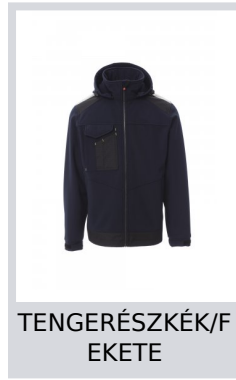

PERFORMER 2.0

001473-0053

WP 8000 mm H₂O, WVT 5000 g/m² 24h. Kényelmes szabású, bevarrt ujjú férfi zubbony, karkivágással, teljes SBS műanyag cipzár fém „félautomata” kocsival, két oldalzseb cipzárral, egy többfunkciós mellkas zseb fedett jelvénytartóval és LOCK SYSTEM rendszerű záró hajtókával, 3M fényvisszaverő csík a vállon, gumis és tépőzáras állítható mandzsettákkal, levehető kapucnival és rögzíthető rugalmas állítószinórral.

Összetétel: 93% POLIÉSZTER + 7% ELASZTÁN

Külső megjelenés: SOFT-SHELL

Súly: 330 GR/MQ

Méretetek: XS-S-M-L-XL-XXL-3XL-4XL-5XL

Csomagolás: 1/10

SZÁRMAZÁSI HELY:: SZÁRMAZÁSI HELY: KÍNA

HS-KÓD: 62014090

Színek

Útmutató A Méretekhez

International Sizes	XXS		XS		S		M		L		XL		XXL		3XL		4XL		5XL	
IT - DE	36	38	40	42	44	46	48	50	52	54	56	58	60	62	64	66	68	70	72	74
FR - ES	32	34	36	38	40	42	44	46	48	50	52	54	56	58	60	62	64	66	68	70
UK Top	29	30	31	33	34	36	38	39	41	42	44	46	47	48	50	52	53	55	56	58
UK Trousers	25	27	28	29	30	32	33	34	36	38	40	41	43	45	46	48	49	51	52	54
(G) - cm	37	37	38	38	39	39	40	40	41	41	42,5	42,5	44	44	45	45	46	46	47	47
(G) - in	14½	14½	15	15	15½	15½	15¾	15¾	16	16	16¾	16¾	17¼	17¼	17¾	17¾	18	18	18½	18½
(A) - cm	72	76	80	84	88	92	96	100	104	108	112	116	120	124	128	132	136	140	144	148
(A) - in	28	30	31	33	34	36	38	39	41	42	44	46	47	48	50	52	53	55	56	58
(B) - cm	64	68	72	74	76	80	84	88	92	96	100	104	108	112	116	120	124	128	132	136
(B) - in	25	27	28	29	30	32	33	34	36	38	40	41	43	45	46	48	49	51	52	54
(C) - cm	80	84	88	90	92	96	100	104	108	112	116	120	124	128	132	136	140	144	148	152
(C) - in	31	33	34	35	36	38	39	41	42	44	46	47	49	50	52	53	55	56	58	59
(D) - cm	82	82	84	84	85	85	86	86	87	87	88	88	88	88	88	88	89	89	89	89
(D) - in	32	32	33	33	33	33	33	33	34	34	34	34	34	34	34	34	35	35	35	35
(E) - cm	170/181				175/187				175/189											
(E) - in	67/71				69/73				69/75											

Mosási útmutató

Tanúsítványok