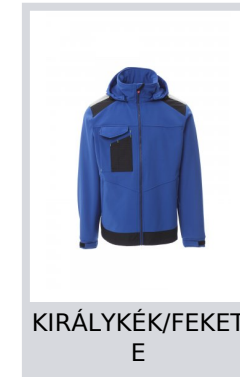

FEHÉR/FEKETE

FÜSTSZÜRKE/FEKETE

KIRÁLYKÉK/FEKETE