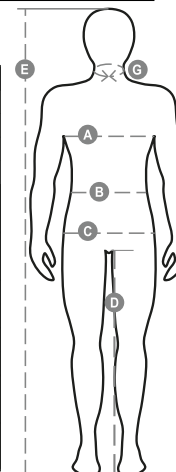

# PERFORMER 2.0

001473-0053

WP 8000 mm H<sub>2</sub>O, WVT 5000 g/m<sup>2</sup> 24h. Kényelmes szabású, bevarrt ujjú férfi zubbony, karkivágással, teljes SBS műanyag cipzár fém „félautomata” kocsival, két oldalzseb cipzárral, egy többfunkciós mellkas zseb fedett jelvénytartóval és LOCK SYSTEM rendszerű záró hajtókával, 3M fényvisszaverő csík a vállon, gumis és tépőzáras állítható mandzsettákkal, levehető kapucnival és rögzíthető rugalmas állítószinórral.

**Összetétel:** 93% POLIÉSZTER + 7% ELASZTÁN

**Külső megjelenés:** SOFT-SHELL

**Súly:** 330 GR/MQ

**Méretetek:** XS-S-M-L-XL-XXL-3XL-4XL-5XL

**Csomagolás:** 1/10

**SZÁRMAZÁSI HELY::** SZÁRMAZÁSI HELY: KÍNA

## Útmutató A Méretekhez

International Sizes	XXS		XS		S		M		L		XL		XXL		3XL		4XL		5XL	
IT - DE	36	38	40	42	44	46	48	50	52	54	56	58	60	62	64	66	68	70	72	74
FR - ES	32	34	36	38	40	42	44	46	48	50	52	54	56	58	60	62	64	66	68	70
UK Top	29	30	31	33	34	36	38	39	41	42	44	46	47	48	50	52	53	55	56	58
UK Trousers	25	27	28	29	30	32	33	34	36	38	40	41	43	45	46	48	49	51	52	54
<b>(G) - cm</b>	37	37	38	38	39	39	40	40	41	41	42,5	42,5	44	44	45	45	46	46	47	47
<b>(G) - in</b>	14½	14½	15	15	15½	15½	15¾	15¾	16	16	16¾	16¾	17¼	17¼	17¾	17¾	18	18	18½	18½
<b>(A) - cm</b>	72	76	80	84	88	92	96	100	104	108	112	116	120	124	128	132	136	140	144	148
<b>(A) - in</b>	28	30	31	33	34	36	38	39	41	42	44	46	47	48	50	52	53	55	56	58
<b>(B) - cm</b>	64	68	72	74	76	80	84	88	92	96	100	104	108	112	116	120	124	128	132	136
<b>(B) - in</b>	25	27	28	29	30	32	33	34	36	38	40	41	43	45	46	48	49	51	52	54
<b>(C) - cm</b>	80	84	88	90	92	96	100	104	108	112	116	120	124	128	132	136	140	144	148	152
<b>(C) - in</b>	31	33	34	35	36	38	39	41	42	44	46	47	49	50	52	53	55	56	58	59
<b>(D) - cm</b>	82	82	84	84	85	85	86	86	87	87	88	88	88	88	88	88	89	89	89	89
<b>(D) - in</b>	32	32	33	33	33	33	33	33	34	34	34	34	34	34	34	34	35	35	35	35
<b>(E) - cm</b>	170/181				175/187				175/189											
<b>(E) - in</b>	67/71				69/73				69/75											