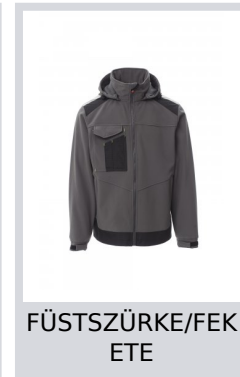

PIROS/FEKETE

KIRÁLYKÉK/FEKETE

FEKETE/FEKETE

FÜSTSZÜRKE/FEKETE