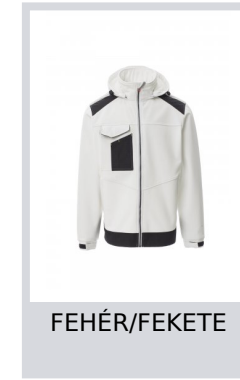

PERFORMER 2.0

001473-0053

WP 8000 mm H₂O, WVT 5000 g/m² 24h. Kényelmes szabású, bevarrt ujjú férfi zubbony, karkivágással, teljes SBS műanyag cipzár fém „félautomata” kocsival, két oldalzseb cipzárral, egy többfunkciós mellkas zseb fedett jelvénytartóval és LOCK SYSTEM rendszerű záró hajtókával, 3M fényvisszaverő csík a vállon, gumis és tépőzáras állítható mandzsettákkal, levehető kapucnival és rögzíthető rugalmas állítószinórral.

Összetétel: 93% POLIÉSZTER + 7% ELASZTÁN

Külső megjelenés: SOFT-SHELL

Súly: 330 GR/MQ

Méretetek: XS-S-M-L-XL-XXL-3XL-4XL-5XL

Csomagolás: 1/10

SZÁRMAZÁSI HELY:: SZÁRMAZÁSI HELY: KÍNA

HS-KÓD: 62014090

Színek

Útmutató A Méretekhez

International Sizes	XXS		XS		S		M		L		XL		XXL		3XL		4XL		5XL	
IT - DE	36	38	40	42	44	46	48	50	52	54	56	58	60	62	64	66	68	70	72	74
FR - ES	32	34	36	38	40	42	44	46	48	50	52	54	56	58	60	62	64	66	68	70
UK Top	29	30	31	33	34	36	38	39	41	42	44	46	47	48	50	52	53	55	56	58
UK Trousers	25	27	28	29	30	32	33	34	36	38	40	41	43	45	46	48	49	51	52	54
(G) - cm	37	37	38	38	39	39	40	40	41	41	42,5	42,5	44	44	45	45	46	46	47	47
(G) - in	14½	14½	15	15	15½	15½	15¾	15¾	16	16	16¾	16¾	17¼	17¼	17¾	17¾	18	18	18½	18½
(A) - cm	72	76	80	84	88	92	96	100	104	108	112	116	120	124	128	132	136	140	144	148
(A) - in	28	30	31	33	34	36	38	39	41	42	44	46	47	48	50	52	53	55	56	58
(B) - cm	64	68	72	74	76	80	84	88	92	96	100	104	108	112	116	120	124	128	132	136
(B) - in	25	27	28	29	30	32	33	34	36	38	40	41	43	45	46	48	49	51	52	54
(C) - cm	80	84	88	90	92	96	100	104	108	112	116	120	124	128	132	136	140	144	148	152
(C) - in	31	33	34	35	36	38	39	41	42	44	46	47	49	50	52	53	55	56	58	59
(D) - cm	82	82	84	84	85	85	86	86	87	87	88	88	88	88	88	88	89	89	89	89
(D) - in	32	32	33	33	33	33	33	33	34	34	34	34	34	34	34	34	35	35	35	35
(E) - cm	170/181				175/187				175/189											
(E) - in	67/71				69/73				69/75											

Mosási útmutató

Tanúsítványok