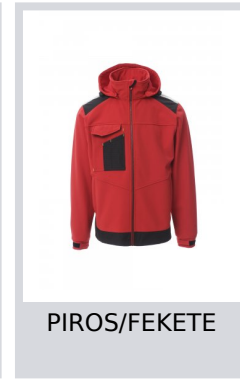

PERFORMER 2.0

001473-0053

WP 8000 mm H₂O, WVT 5000 g/m² 24h. Kényelmes szabású, bevarrt ujjú férfi zubbony, karkivágással, teljes SBS műanyag cipzár fém „félautomata” kocsival, két oldalzseb cipzárral, egy többfunkciós mellkas zseb fedett jelvénytartóval és LOCK SYSTEM rendszerű záró hajtókával, 3M fényvisszaverő csík a vállon, gumis és tépőzáras állítható mandzsettákkal, levehető kapucnival és rögzíthető rugalmas állítószinórral.

Összetétel: 93% POLIÉSZTER + 7% ELASZTÁN

Külső megjelenés: SOFT-SHELL

Súly: 330 GR/MQ

Méretetek: XS-S-M-L-XL-XXL-3XL-4XL-5XL

Csomagolás: 1/10

SZÁRMAZÁSI HELY:: SZÁRMAZÁSI HELY: KÍNA

HS-KÓD: 62014090

Színek

Útmutató A Méretekhez

International Sizes	XXS		XS		S		M		L		XL		XXL		3XL		4XL		5XL	
IT - DE	36	38	40	42	44	46	48	50	52	54	56	58	60	62	64	66	68	70	72	74
FR - ES	32	34	36	38	40	42	44	46	48	50	52	54	56	58	60	62	64	66	68	70
UK Top	29	30	31	33	34	36	38	39	41	42	44	46	47	48	50	52	53	55	56	58
UK Trousers	25	27	28	29	30	32	33	34	36	38	40	41	43	45	46	48	49	51	52	54
(G) - cm	37	37	38	38	39	39	40	40	41	41	42,5	42,5	44	44	45	45	46	46	47	47
(G) - in	14½	14½	15	15	15½	15½	15¾	15¾	16	16	16¾	16¾	17¼	17¼	17¾	17¾	18	18	18½	18½
(A) - cm	72	76	80	84	88	92	96	100	104	108	112	116	120	124	128	132	136	140	144	148
(A) - in	28	30	31	33	34	36	38	39	41	42	44	46	47	48	50	52	53	55	56	58
(B) - cm	64	68	72	74	76	80	84	88	92	96	100	104	108	112	116	120	124	128	132	136
(B) - in	25	27	28	29	30	32	33	34	36	38	40	41	43	45	46	48	49	51	52	54
(C) - cm	80	84	88	90	92	96	100	104	108	112	116	120	124	128	132	136	140	144	148	152
(C) - in	31	33	34	35	36	38	39	41	42	44	46	47	49	50	52	53	55	56	58	59
(D) - cm	82	82	84	84	85	85	86	86	87	87	88	88	88	88	88	88	89	89	89	89
(D) - in	32	32	33	33	33	33	33	33	34	34	34	34	34	34	34	34	35	35	35	35
(E) - cm	170/181				175/187				175/189											
(E) - in	67/71				69/73				69/75											

Mosási útmutató

Tanúsítványok