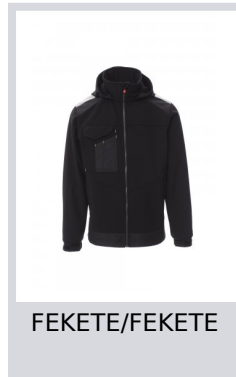

# PERFORMER 2.0

001473-0053

WP 8000 mm H<sub>2</sub>O, WVT 5000 g/m<sup>2</sup> 24h. Kényelmes szabású, bevarrt ujjú férfi zubbony, karkivágással, teljes SBS műanyag cipzár fém „félautomata” kocsival, két oldalzseb cipzárral, egy többfunkciós mellkas zseb fedett jelvénytartóval és LOCK SYSTEM rendszerű záró hajtókával, 3M fényvisszaverő csík a vállon, gumis és tépőzáras állítható mandzsettákkal, levehető kapucnival és rögzíthető rugalmas állítószinórral.

## Színek

FEHÉR/FEKETE

PIROS/FEKETE

TENGERÉSZKÉK/FEKETE

KIRÁLYKÉK/FEKETE

FÜSTSZÜRKE/FEKETE

FEKETE/FEKETE