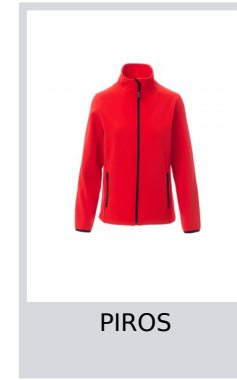

PERTH LADY

001475-0491

Kényelmes viseletet biztosító kétrétegű női zubbony vízlepergető kezeléssel, bevarrt ujjal, hosszú, szigetelt SBS cipzárral, vékony rugalmas szegély a mandzsettarársznél, 2 oldalsó zseb cipzárral.

Összetétel: 100% POLIÉSZTER

Külső megjelenés: SOFT SHELL MECHANIKUS SZTRECCS

Súly: 280 GR/MQ

Méreték: XS-S-M-L-XL-XXL

Csomagolás: 1/15

SZÁRMAZÁSI HELY:: SZÁRMAZÁSI HELY: KÍNA

HS-KÓD: 62024010

Színek