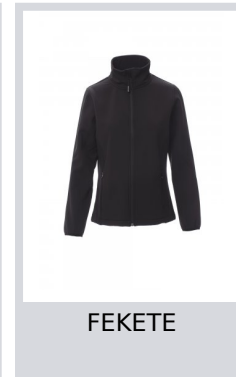

PERTH LADY

001475-0491

Kényelmes viseletet biztosító kétrétegű női zubbony vízlepergető kezeléssel, bevarrt ujjal, hosszú, szigetelt SBS cipzárral, vékony rugalmas szegély a mandzsettarársznél, 2 oldalsó zseb cipzárral.

Összetétel: 100% POLIÉSZTER

Külső megjelenés: SOFT SHELL MECHANIKUS SZTRECCS

Súly: 280 GR/MQ

Méreték: XS-S-M-L-XL-XXL

Csomagolás: 1/15

SZÁRMAZÁSI HELY:: SZÁRMAZÁSI HELY: KÍNA

HS-KÓD: 62024010

Színek

PIROS

ZÖLD

TENGERÉSZKÉK

KIRÁLYKÉK

ACÉLSZÜRKE

FEKETE

Mosási útmutató

Tanúsítványok