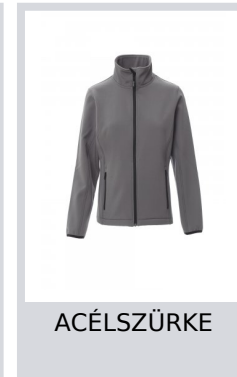

PERTH LADY

001475-0491

Kényelmes viseletet biztosító kétrétegű női zubbony vízlepergető kezeléssel, bevarrt ujjal, hosszú, szigetelt SBS cipzárral, vékony rugalmas szegély a mandzsettarársznél, 2 oldalsó zseb cipzárral.

Összetétel: 100% POLIÉSZTER

Külső megjelenés: SOFT SHELL MECHANIKUS SZTRECCS

Súly: 280 GR/MQ

Méreték: XS-S-M-L-XL-XXL

Csomagolás: 1/15

SZÁRMAZÁSI HELY:: SZÁRMAZÁSI HELY: KÍNA

HS-KÓD: 62024010

Színek

PIROS

ZÖLD

TENGERÉSZKÉK

KIRÁLYKÉK

ACÉLSZÜRKE

FEKETE

Mosási útmutató

Tanúsítványok