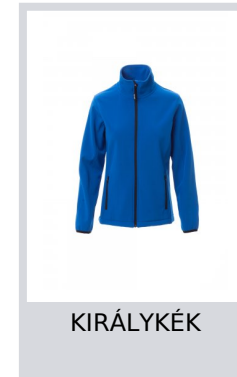

PIROS

ACÉLSZÜRKE

KIRÁLYKÉK