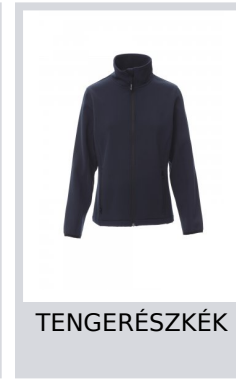

PERTH LADY

001475-0491

Kényelmes viseletet biztosító kétrétegű női zubbony vízlepergető kezeléssel, bevarrt ujjal, hosszú, szigetelt SBS cipzárral, vékony rugalmas szegély a mandzsettarársznél, 2 oldalsó zseb cipzárral.

Összetétel: 100% POLIÉSZTER

Külső megjelenés: SOFT SHELL MECHANIKUS SZTRECCS

Súly: 280 GR/MQ

Méreték: XS-S-M-L-XL-XXL

Csomagolás: 1/15

SZÁRMAZÁSI HELY:: SZÁRMAZÁSI HELY: KÍNA

HS-KÓD: 62024010

Színek

Mosási útmutató

Tanúsítványok

Útmutató A Méretekhez

International Sizes	XS		S		M		L		XL		XXL		3XL	
IT	34	36	38	40	42	44	46	48	50	52	54	56	58	60
FR - ES	30	32	34	36	38	40	42	44	46	48	50	52	54	56
DE	28	30	32	34	36	38	40	42	44	46	48	50	52	54
UK	2	4	6	8	10	12	14	16	18	20	22	24	26	28
(G) - cm	36	36	37	37	38,5	38,5	39,5	39,5	41	41	42	42	43	43
(G) - in	14	14	14½	14½	15	15	15½	15½	16	16	16½	16½	17	17
(A) - cm	72	76	80	84	88	92	96	100	104	108	112	116	120	124
(A) - in	28	30	31	33	35	36	37	39	41	42	44	45	47	48
(B) - cm	54	58	62	66	70	74	76	80	84	88	92	96	100	104
(B) - in	21	23	24	26	27	29	30	31	33	35	36	38	39	41
(C) - cm	80	84	88	92	96	100	104	108	112	116	120	124	128	132
(C) - in	31	33	35	36	38	39	41	42	44	45	47	48	50	51
(D) - cm	81	81	82	82	82	82	83	83	84	84	84	84	85	85
(D) - in	32	32	32	32	32	32	32	32	33	33	33	33	34	34
(E) - cm	160/175						168/185							
(E) - in	63/69						66/73