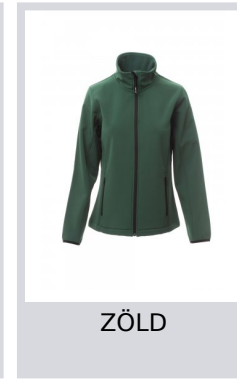

PERTH LADY

001475-0491

Kényelmes viseletet biztosító kétrétegű női zubbony vízlepergető kezeléssel, bevarrt ujjal, hosszú, szigetelt SBS cipzárral, vékony rugalmas szegély a mandzsettarársznél, 2 oldalsó zseb cipzárral.

Összetétel: 100% POLIÉSZTER

Külső megjelenés: SOFT SHELL MECHANIKUS SZTRECCS

Súly: 280 GR/MQ

Méreték: XS-S-M-L-XL-XXL

Csomagolás: 1/15

SZÁRMAZÁSI HELY:: SZÁRMAZÁSI HELY: KÍNA

HS-KÓD: 62024010

Színek

Mosási útmutató

Tanúsítványok

Útmutató A Méretekhez

International Sizes	XS		S		M		L		XL		XXL		3XL	
IT	34	36	38	40	42	44	46	48	50	52	54	56	58	60
FR - ES	30	32	34	36	38	40	42	44	46	48	50	52	54	56
DE	28	30	32	34	36	38	40	42	44	46	48	50	52	54
UK	2	4	6	8	10	12	14	16	18	20	22	24	26	28
(G) - cm	36	36	37	37	38,5	38,5	39,5	39,5	41	41	42	42	43	43
(G) - in	14	14	14½	14½	15	15	15½	15½	16	16	16½	16½	17	17
(A) - cm	72	76	80	84	88	92	96	100	104	108	112	116	120	124
(A) - in	28	30	31	33	35	36	37	39	41	42	44	45	47	48
(B) - cm	54	58	62	66	70	74	76	80	84	88	92	96	100	104
(B) - in	21	23	24	26	27	29	30	31	33	35	36	38	39	41
(C) - cm	80	84	88	92	96	100	104	108	112	116	120	124	128	132
(C) - in	31	33	35	36	38	39	41	42	44	45	47	48	50	51
(D) - cm	81	81	82	82	82	82	83	83	84	84	84	84	85	85
(D) - in	32	32	32	32	32	32	32	32	33	33	33	33	34	34
(E) - cm	160/175						168/185							
(E) - in	63/69						66/73