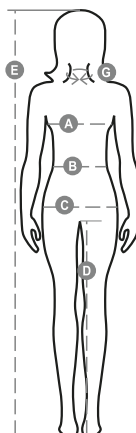

PINETA LADY

000890-0033

Női hosszú ujjú, karcsúsított, környakú póló 1,5 cm-es spandex kevertszálas bordázott nyakrészsel, felső szegéssel elöl, hosszú mandzsetta, a nyakrész belső oldalán látható kontrasztos színű, válltól vállig érő anyagerősítéssel, sztreccsvarratok, oldalvarratok

Összetétel: 100% PAMUT**Külső megjelenés:** DZSORZÉ**Súly:** 165 GR/MQ**Méreték:** XS-S-M-L-XL-XXL**Csomagolás:** 5/50**SZÁRMAZÁSI HELY::** SZÁRMAZÁSI HELY: BANGLADES**HS-KÓD:** 61091000

Útmutató A Méretekhez

International Sizes	XS		S		M		L		XL		XXL		3XL	
IT	34	36	38	40	42	44	46	48	50	52	54	56	58	60
FR - ES	30	32	34	36	38	40	42	44	46	48	50	52	54	56
DE	28	30	32	34	36	38	40	42	44	46	48	50	52	54
UK	2	4	6	8	10	12	14	16	18	20	22	24	26	28
(G) - cm	36	36	37	37	38,5	38,5	39,5	39,5	41	41	42	42	43	43
(G) - in	14	14	14½	14½	15	15	15½	15½	16	16	16½	16½	17	17
(A) - cm	72	76	80	84	88	92	96	100	104	108	112	116	120	124
(A) - in	28	30	31	33	35	36	37	39	41	42	44	45	47	48
(B) - cm	54	58	62	66	70	74	76	80	84	88	92	96	100	104
(B) - in	21	23	24	26	27	29	30	31	33	35	36	38	39	41
(C) - cm	80	84	88	92	96	100	104	108	112	116	120	124	128	132
(C) - in	31	33	35	36	38	39	41	42	44	45	47	48	50	51
(D) - cm	81	81	82	82	82	82	83	83	84	84	84	84	85	85
(D) - in	32	32	32	32	32	32	32	32	33	33	33	33	34	34
(E) - cm	160/175						168/185							
(E) - in	63/69						66/73							