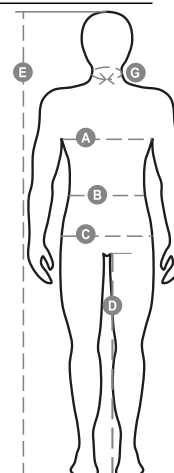

PINETA MELANGE

001104-0364

Férfi hosszú ujjú, környakú póló 1,5 cm-es spandex kevertszálás bordázott nyakrésszel, felső szegéssel elől, a nyakrész belső oldalán látható kontrasztos színű, válltól vállig érő anyagerősítéssel, sztreccsvarratok, oldalvarratok

Összetétel: 93% PAMUT + 7% VISZKÓZ

Külső megjelenés: DZSORZÉ 7% VISZKÓZZAL

Súly: 165 GR/MQ

Méreték: XS-S-M-L-XL-XXL-3XL-4XL-5XL

Csomagolás: 5/50

SZÁRMAZÁSI HELY:: SZÁRMAZÁSI HELY: BANGLADES

HS-KÓD: 61091000

Színek

MELÍROZOTT SZÜRKE

Útmutató A Méretekhez

International Sizes	XXS		XS		S		M		L		XL		XXL		3XL		4XL		5XL	
IT - DE	36	38	40	42	44	46	48	50	52	54	56	58	60	62	64	66	68	70	72	74
FR - ES	32	34	36	38	40	42	44	46	48	50	52	54	56	58	60	62	64	66	68	70
UK Top	29	30	31	33	34	36	38	39	41	42	44	46	47	48	50	52	53	55	56	58
UK Trousers	25	27	28	29	30	32	33	34	36	38	40	41	43	45	46	48	49	51	52	54
(G) - cm	37	37	38	38	39	39	40	40	41	41	42,5	42,5	44	44	45	45	46	46	47	47
(G) - in	14½	14½	15	15	15½	15½	15¾	15¾	16	16	16¾	16¾	17¼	17¼	17¾	17¾	18	18	18½	18½
(A) - cm	72	76	80	84	88	92	96	100	104	108	112	116	120	124	128	132	136	140	144	148
(A) - in	28	30	31	33	34	36	38	39	41	42	44	46	47	48	50	52	53	55	56	58
(B) - cm	64	68	72	74	76	80	84	88	92	96	100	104	108	112	116	120	124	128	132	136
(B) - in	25	27	28	29	30	32	33	34	36	38	40	41	43	45	46	48	49	51	52	54
(C) - cm	80	84	88	90	92	96	100	104	108	112	116	120	124	128	132	136	140	144	148	152
(C) - in	31	33	34	35	36	38	39	41	42	44	46	47	49	50	52	53	55	56	58	59
(D) - cm	82	82	84	84	85	85	86	86	87	87	88	88	88	88	88	88	89	89	89	89
(D) - in	32	32	33	33	33	33	33	33	34	34	34	34	34	34	34	34	35	35	35	35
(E) - cm	170/181				175/187				175/189											
(E) - in	67/71				69/73				69/75											