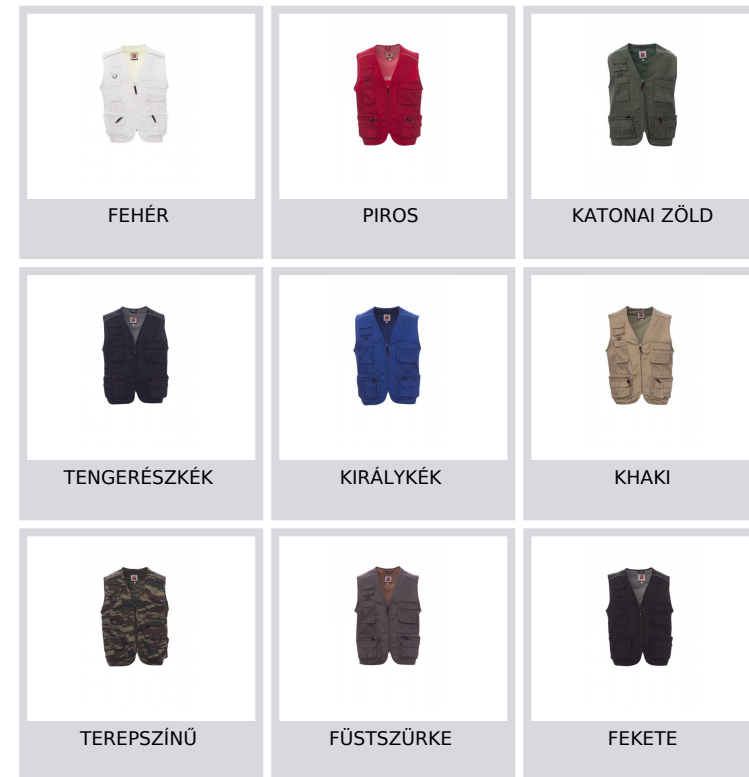

Színek

Mosási útmutató

Tanúsítványok