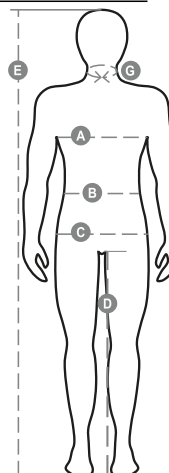

Útmutató A Méretekhez

International Sizes	XXS				XS				S				M				L				XL				XXL				3XL				4XL				5XL																			
IT - DE	36	38	40	42	44	46	48	50	52	54	56	58	60	62	64	66	68	70	72	74	76	78	80	82	84	86	88	90	92	94	96	98	100	102	104	106	108	110	112	114	116	118	120	122	124	126	128	130	132	134	136	138	140	142	144	146
FR - ES	32	34	36	38	40	42	44	46	48	50	52	54	56	58	60	62	64	66	68	70	72	74	76	78	80	82	84	86	88	90	92	94	96	98	100	102	104	106	108	110	112	114	116	118	120	122	124	126	128	130	132	134	136	138	140	142
UK Top	29	30	31	33	34	36	38	39	41	42	44	46	47	48	50	52	53	55	56	58	59	60	61	62	63	64	65	66	67	68	69	70	71	72	73	74	75	76	77	78	79	80	81	82	83	84	85	86								
UK Trousers	25	27	28	29	30	32	33	34	36	38	40	41	43	45	46	48	49	51	52	54	55	56	57	58	59	60	61	62	63	64	65	66	67	68	69	70	71	72	73	74	75	76	77	78	79	80	81	82								
(G) - cm	37	37	38	38	39	39	40	40	41	41	42,5	42,5	44	44	45	45	46	46	47	47	48	48	49	49	50	50	51	51	52	52	53	53	54	54	55	55	56	56	57	57	58	58	59	59												
(G) - in	14½	14½	15	15	15½	15½	15¾	15¾	16	16	16¾	16¾	17¼	17¼	17¾	17¾	18	18	18½	18½	19	19	19½	19½	20	20	20½	20½	21	21	21½	21½	22	22	22½	22½	23	23	23½	23½	24	24	24½	24½												
(A) - cm	72	76	80	84	88	92	96	100	104	108	112	116	120	124	128	132	136	140	144	148	152	156	160	164	168	172	176	180	184	188	192	196	200	204	208	212	216	220	224	228	232	236	240	244												
(A) - in	28	30	31	33	34	36	38	39	41	42	44	46	47	48	50	52	53	55	56	58	59	60	61	62	63	64	65	66	67	68	69	70	71	72	73	74	75	76	77	78	79	80	81	82												
(B) - cm	64	68	72	74	76	80	84	88	92	96	100	104	108	112	116	120	124	128	132	136	140	144	148	152	156	160	164	168	172	176	180	184	188	192	196	200	204	208	212	216	220	224	228	232												
(B) - in	25	27	28	29	30	32	33	34	36	38	40	41	43	45	46	48	49	51	52	54	55	56	57	58	59	60	61	62	63	64	65	66	67	68	69	70	71	72	73	74	75	76	77	78												
(C) - cm	80	84	88	90	92	96	100	104	108	112	116	120	124	128	132	136	140	144	148	152	156	160	164	168	172	176	180	184	188	192	196	200	204	208	212	216	220	224	228	232	236	240	244	248												
(C) - in	31	33	34	35	36	38	39	41	42	44	46	47	49	50	52	53	55	56	58	59	60	61	62	63	64	65	66	67	68	69	70	71	72	73	74	75	76	77	78	79	80	81	82	83												
(D) - cm	82	82	84	84	85	85	86	86	87	87	88	88	88	88	88	88	89	89	89	89	89	89	89	89	89	89	89	89	89	89	89	89	89	89	89	89	89	89	89	89	89	89	89	89												
(D) - in	32	32	33	33	33	33	33	33	34	34	34	34	34	34	34	34	35	35	35	35	35	35	35	35	35	35	35	35	35	35	35	35	35	35	35	35	35	35	35	35	35	35	35	35												
(E) - cm	170/181				175/187				175/189																																															
(E) - in	67/71				69/73				69/75