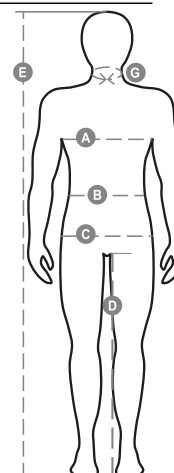

# POWER

001261-0331

Nadrág, elasztikus övrész és övbújtatók a derékon, cipzárás és gombos zárás. Két klasszikus szabású első zseb, aprópénztartó zsebecske, a jobb oldalon mérőszalagzseb, bal oldalon LOCK SYSTEM hajtókás zseb, két hátsó zseb, közülük az egyik hajtókával és tépőzárral. Három tús varratok.

**Összetétel:** 100% PAMUT

**Külső megjelenés:** ELOMOSOTT CIPOBÉLÉSVÁSZON

**Súly:** 260 GR/MQ

**Méretetek:** XXS-XS-S-M-L-XL-XXL-3XL-4XL-5XL

**Csomagolás:** 1/20

**SZÁRMAZÁSI HELY:: SZÁRMAZÁSI HELY:** PAKISZTÁN

## Útmutató A Méretekhez

International Sizes	XXS		XS		S		M		L		XL		XXL		3XL		4XL		5XL	
IT - DE	36	38	40	42	44	46	48	50	52	54	56	58	60	62	64	66	68	70	72	74
FR - ES	32	34	36	38	40	42	44	46	48	50	52	54	56	58	60	62	64	66	68	70
UK Top	29	30	31	33	34	36	38	39	41	42	44	46	47	48	50	52	53	55	56	58
UK Trousers	25	27	28	29	30	32	33	34	36	38	40	41	43	45	46	48	49	51	52	54
<b>(G) - cm</b>	37	37	38	38	39	39	40	40	41	41	42,5	42,5	44	44	45	45	46	46	47	47
<b>(G) - in</b>	14½	14½	15	15	15½	15½	15¾	15¾	16	16	16¾	16¾	17¼	17¼	17¾	17¾	18	18	18½	18½
<b>(A) - cm</b>	72	76	80	84	88	92	96	100	104	108	112	116	120	124	128	132	136	140	144	148
<b>(A) - in</b>	28	30	31	33	34	36	38	39	41	42	44	46	47	48	50	52	53	55	56	58
<b>(B) - cm</b>	64	68	72	74	76	80	84	88	92	96	100	104	108	112	116	120	124	128	132	136
<b>(B) - in</b>	25	27	28	29	30	32	33	34	36	38	40	41	43	45	46	48	49	51	52	54
<b>(C) - cm</b>	80	84	88	90	92	96	100	104	108	112	116	120	124	128	132	136	140	144	148	152
<b>(C) - in</b>	31	33	34	35	36	38	39	41	42	44	46	47	49	50	52	53	55	56	58	59
<b>(D) - cm</b>	82	82	84	84	85	85	86	86	87	87	88	88	88	88	88	88	89	89	89	89
<b>(D) - in</b>	32	32	33	33	33	33	33	33	34	34	34	34	34	34	34	34	35	35	35	35
<b>(E) - cm</b>					170/181				175/187				175/189							
<b>(E) - in</b>					67/71				69/73				69/75							