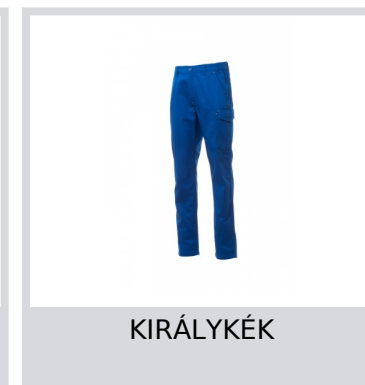

POWER

001261-0331

Nadrág, elasztikus övrész és övbújtatók a derékon, cipzárás és gombos zárás. Két klasszikus szabású első zseb, aprópénztartó zsebecske, a jobb oldalon mérőszalagzseb, bal oldalon LOCK SYSTEM hajtókás zseb, két hátsó zseb, közülük az egyik hajtókával és tépőzárral. Három tús varratok.

Összetétel: 100% PAMUT

Külső megjelenés: ELOMOSOTT CIPOBÉLÉSVÁSZON

Súly: 260 GR/MQ

Méretetek: XXS-XS-S-M-L-XL-XXL-3XL-4XL-5XL

Csomagolás: 1/20

SZÁRMAZÁSI HELY:: SZÁRMAZÁSI HELY: PAKISZTÁN

HS-KÓD: 62034211

Színek

KIRÁLYKÉK

Mosási útmutató

Tanúsítványok

Útmutató A Méretekhez

International Sizes	XXS		XS		S		M		L		XL		XXL		3XL		4XL		5XL	
IT - DE	36	38	40	42	44	46	48	50	52	54	56	58	60	62	64	66	68	70	72	74
FR - ES	32	34	36	38	40	42	44	46	48	50	52	54	56	58	60	62	64	66	68	70
UK Top	29	30	31	33	34	36	38	39	41	42	44	46	47	48	50	52	53	55	56	58
UK Trousers	25	27	28	29	30	32	33	34	36	38	40	41	43	45	46	48	49	51	52	54
(G) - cm	37	37	38	38	39	39	40	40	41	41	42,5	42,5	44	44	45	45	46	46	47	47
(G) - in	14½	14½	15	15	15½	15½	15¾	15¾	16	16	16¾	16¾	17¼	17¼	17¾	17¾	18	18	18½	18½
(A) - cm	72	76	80	84	88	92	96	100	104	108	112	116	120	124	128	132	136	140	144	148
(A) - in	28	30	31	33	34	36	38	39	41	42	44	46	47	48	50	52	53	55	56	58
(B) - cm	64	68	72	74	76	80	84	88	92	96	100	104	108	112	116	120	124	128	132	136
(B) - in	25	27	28	29	30	32	33	34	36	38	40	41	43	45	46	48	49	51	52	54
(C) - cm	80	84	88	90	92	96	100	104	108	112	116	120	124	128	132	136	140	144	148	152
(C) - in	31	33	34	35	36	38	39	41	42	44	46	47	49	50	52	53	55	56	58	59
(D) - cm	82	82	84	84	85	85	86	86	87	87	88	88	88	88	88	88	89	89	89	89
(D) - in	32	32	33	33	33	33	33	33	34	34	34	34	34	34	34	34	35	35	35	35
(E) - cm					170/181				175/187				175/189							
(E) - in					67/71				69/73				69/75