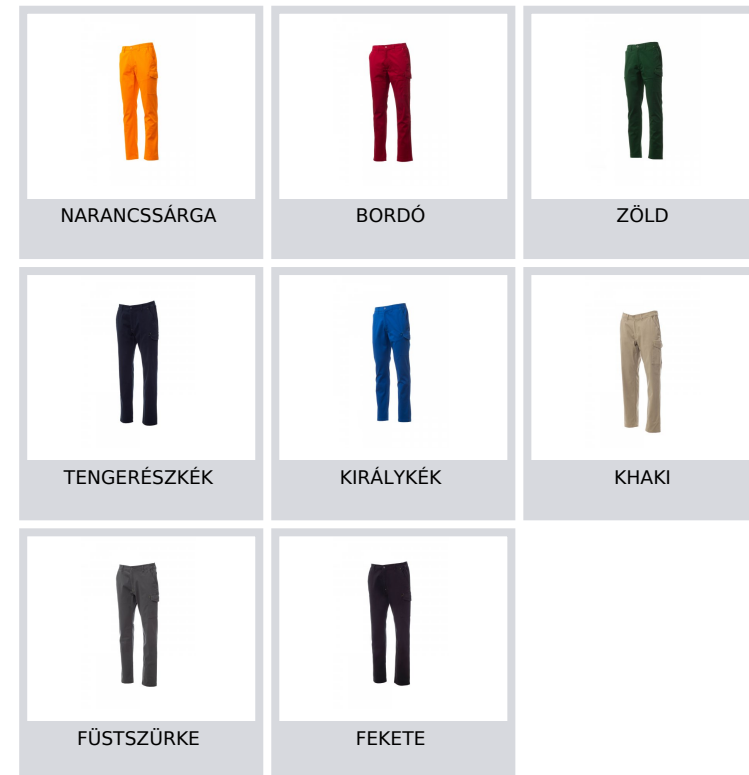

**Összetétel:** 98% PAMUT + 2% ELASZTÁN

**Külső megjelenés:** SZTRECCS CIPOBÉLÉSVÁSZON R

**Súly:** 290 GR/MQ

**Méretetek:** XXS-XS-S-M-L-XL-XXL-3XL-4XL-5XL

**Csomagolás:** 1/20

**SZÁRMAZÁSI HELY:: SZÁRMAZÁSI HELY:** PAKISZTÁN

## Színek