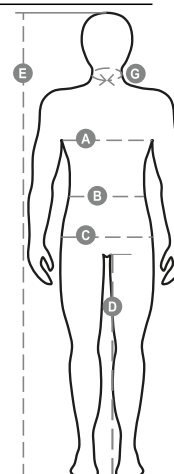

# POWER STRETCH

001547-0376

Nadrág, elasztikus övrész és övbújtatók a derékon, cipzárás és gombos zárás. Két klasszikus szabású első zseb, aprópénztartó zsebecske, a jobb oldalon mérőszalagzseb, bal oldalon LOCK SYSTEM hajtókás zseb, két hátsó zseb, közülük az egyik hajtókával és tépőzárral. Három tús varratok.

**Összetétel:** 98% PAMUT + 2% ELASZTÁN

**Külső megjelenés:** SZTRECCS CIPOBÉLÉSVÁSZON R

**Súly:** 290 GR/MQ

**Méretetek:** XXS-XS-S-M-L-XL-XXL-3XL-4XL-5XL

**Csomagolás:** 1/20

**SZÁRMAZÁSI HELY:: SZÁRMAZÁSI HELY:** PAKISZTÁN

## Útmutató A Méretekhez

International Sizes	XXS		XS		S		M		L		XL		XXL		3XL		4XL		5XL	
IT - DE	36	38	40	42	44	46	48	50	52	54	56	58	60	62	64	66	68	70	72	74
FR - ES	32	34	36	38	40	42	44	46	48	50	52	54	56	58	60	62	64	66	68	70
UK Top	29	30	31	33	34	36	38	39	41	42	44	46	47	48	50	52	53	55	56	58
UK Trousers	25	27	28	29	30	32	33	34	36	38	40	41	43	45	46	48	49	51	52	54
<b>(G) - cm</b>	37	37	38	38	39	39	40	40	41	41	42,5	42,5	44	44	45	45	46	46	47	47
<b>(G) - in</b>	14½	14½	15	15	15½	15½	15¾	15¾	16	16	16¾	16¾	17¼	17¼	17¾	17¾	18	18	18½	18½
<b>(A) - cm</b>	72	76	80	84	88	92	96	100	104	108	112	116	120	124	128	132	136	140	144	148
<b>(A) - in</b>	28	30	31	33	34	36	38	39	41	42	44	46	47	48	50	52	53	55	56	58
<b>(B) - cm</b>	64	68	72	74	76	80	84	88	92	96	100	104	108	112	116	120	124	128	132	136
<b>(B) - in</b>	25	27	28	29	30	32	33	34	36	38	40	41	43	45	46	48	49	51	52	54
<b>(C) - cm</b>	80	84	88	90	92	96	100	104	108	112	116	120	124	128	132	136	140	144	148	152
<b>(C) - in</b>	31	33	34	35	36	38	39	41	42	44	46	47	49	50	52	53	55	56	58	59
<b>(D) - cm</b>	82	82	84	84	85	85	86	86	87	87	88	88	88	88	88	88	89	89	89	89
<b>(D) - in</b>	32	32	33	33	33	33	33	33	34	34	34	34	34	34	34	34	35	35	35	35
<b>(E) - cm</b>	170/181				175/187				175/189											
<b>(E) - in</b>	67/71				69/73				69/75											