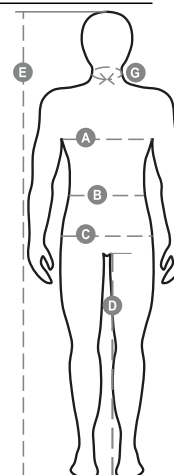

POWER WINTER

S00646-0082

Téli nadrág, elasztikus övrész és övbújtatók, cipzáras és gombos. Két klasszikus szabású első zseb, aprópénztartó zsebcske, a jobb oldalon mérőszalagtartózseb, bal oldalon LOCK SYSTEM hajtókás zseb, két hátsó zseb, közülük az egyik hajtókával és tépőzárral. Három tús varratok.

Összetétel: 100% PAMUT

Külső megjelenés: SZATÉN

Súly: 350 GR/MQ

Méretetek: XXS-XS-S-M-L-XL-XXL-3XL-4XL-5XL

Csomagolás: 1/20

SZÁRMAZÁSI HELY:: SZÁRMAZÁSI HELY: PAKISZTÁN

HS-KÓD: 62034211

Színek

Útmutató A Méretekhez

International Sizes	XXS		XS		S		M		L		XL		XXL		3XL		4XL		5XL	
IT - DE	36	38	40	42	44	46	48	50	52	54	56	58	60	62	64	66	68	70	72	74
FR - ES	32	34	36	38	40	42	44	46	48	50	52	54	56	58	60	62	64	66	68	70
UK Top	29	30	31	33	34	36	38	39	41	42	44	46	47	48	50	52	53	55	56	58
UK Trousers	25	27	28	29	30	32	33	34	36	38	40	41	43	45	46	48	49	51	52	54
(G) - cm	37	37	38	38	39	39	40	40	41	41	42,5	42,5	44	44	45	45	46	46	47	47
(G) - in	14½	14½	15	15	15½	15½	15¾	15¾	16	16	16¾	16¾	17¼	17¼	17¾	17¾	18	18	18½	18½
(A) - cm	72	76	80	84	88	92	96	100	104	108	112	116	120	124	128	132	136	140	144	148
(A) - in	28	30	31	33	34	36	38	39	41	42	44	46	47	48	50	52	53	55	56	58
(B) - cm	64	68	72	74	76	80	84	88	92	96	100	104	108	112	116	120	124	128	132	136
(B) - in	25	27	28	29	30	32	33	34	36	38	40	41	43	45	46	48	49	51	52	54
(C) - cm	80	84	88	90	92	96	100	104	108	112	116	120	124	128	132	136	140	144	148	152
(C) - in	31	33	34	35	36	38	39	41	42	44	46	47	49	50	52	53	55	56	58	59
(D) - cm	82	82	84	84	85	85	86	86	87	87	88	88	88	88	88	88	89	89	89	89
(D) - in	32	32	33	33	33	33	33	33	34	34	34	34	34	34	34	34	35	35	35	35
(E) - cm	170/181				175/187				175/189											
(E) - in	67/71				69/73				69/75											