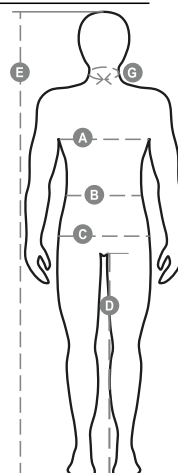

PAYPER

PRINT MELANGE

001411-0410

Férfi rövid ujjú, környakú póló 1,5 cm-es spandex kevertszálás bordázott nyakrésszel, felső szegéssel elöl, csőszerű kialakítás.

Összetétel: 93% PAMUT + 7% VISZKÓZ**Külső megjelenés:** DZSORZÉ + 7% VISZKÓZ**Súly:** 150 GR/MQ**Méretetek:** XXS-XS-S-M-L-XL-XXL-3XL-4XL-5XL**Csomagolás:** 10/100**SZÁRMAZÁSI HELY::** SZÁRMAZÁSI HELY: BANGLADES**HS-KÓD:** 61091000

Színek

MELÍROZOTT SZÜRKE

Útmutató A Méretekhez

International Sizes	XXS		XS		S		M		L		XL		XXL		3XL		4XL		5XL	
IT - DE	36	38	40	42	44	46	48	50	52	54	56	58	60	62	64	66	68	70	72	74
FR - ES	32	34	36	38	40	42	44	46	48	50	52	54	56	58	60	62	64	66	68	70
UK Top	29	30	31	33	34	36	38	39	41	42	44	46	47	48	50	52	53	55	56	58
UK Trousers	25	27	28	29	30	32	33	34	36	38	40	41	43	45	46	48	49	51	52	54
(G) - cm	37	37	38	38	39	39	40	40	41	41	42,5	42,5	44	44	45	45	46	46	47	47
(G) - in	14½	14½	15	15	15½	15½	15¾	15¾	16	16	16¾	16¾	17¼	17¼	17¾	17¾	18	18	18½	18½
(A) - cm	72	76	80	84	88	92	96	100	104	108	112	116	120	124	128	132	136	140	144	148
(A) - in	28	30	31	33	34	36	38	39	41	42	44	46	47	48	50	52	53	55	56	58
(B) - cm	64	68	72	74	76	80	84	88	92	96	100	104	108	112	116	120	124	128	132	136
(B) - in	25	27	28	29	30	32	33	34	36	38	40	41	43	45	46	48	49	51	52	54
(C) - cm	80	84	88	90	92	96	100	104	108	112	116	120	124	128	132	136	140	144	148	152
(C) - in	31	33	34	35	36	38	39	41	42	44	46	47	49	50	52	53	55	56	58	59
(D) - cm	82	82	84	84	85	85	86	86	87	87	88	88	88	88	88	88	89	89	89	89
(D) - in	32	32	33	33	33	33	33	33	34	34	34	34	34	34	34	34	35	35	35	35
(E) - cm	170/181				175/187				175/189											
(E) - in	67/71				69/73				69/75											