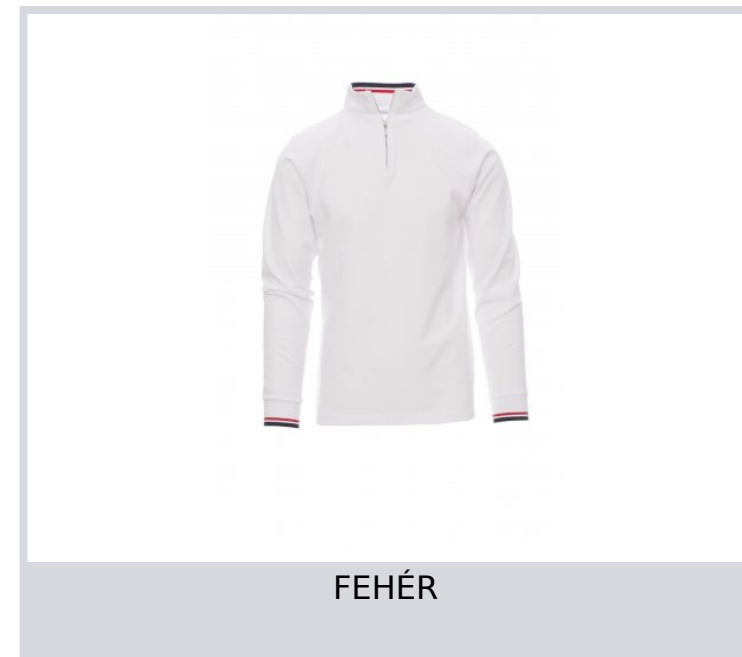

Színek

FEHÉR

Útmutató A Méretekhez

International Sizes	XXS		XS		S		M		L		XL		XXL		3XL		4XL		5XL	
IT - DE	36	38	40	42	44	46	48	50	52	54	56	58	60	62	64	66	68	70	72	74
FR - ES	32	34	36	38	40	42	44	46	48	50	52	54	56	58	60	62	64	66	68	70
UK Top	29	30	31	33	34	36	38	39	41	42	44	46	47	48	50	52	53	55	56	58
UK Trousers	25	27	28	29	30	32	33	34	36	38	40	41	43	45	46	48	49	51	52	54
(G) - cm	37	37	38	38	39	39	40	40	41	41	42,5	42,5	44	44	45	45	46	46	47	47
(G) - in	14½	14½	15	15	15½	15½	15¾	15¾	16	16	16¾	16¾	17¼	17¼	17¾	17¾	18	18	18½	18½
(A) - cm	72	76	80	84	88	92	96	100	104	108	112	116	120	124	128	132	136	140	144	148
(A) - in	28	30	31	33	34	36	38	39	41	42	44	46	47	48	50	52	53	55	56	58
(B) - cm	64	68	72	74	76	80	84	88	92	96	100	104	108	112	116	120	124	128	132	136
(B) - in	25	27	28	29	30	32	33	34	36	38	40	41	43	45	46	48	49	51	52	54
(C) - cm	80	84	88	90	92	96	100	104	108	112	116	120	124	128	132	136	140	144	148	152
(C) - in	31	33	34	35	36	38	39	41	42	44	46	47	49	50	52	53	55	56	58	59
(D) - cm	82	82	84	84	85	85	86	86	87	87	88	88	88	88	88	88	89	89	89	89
(D) - in	32	32	33	33	33	33	33	33	34	34	34	34	34	34	34	34	35	35	35	35
(E) - cm	170/181				175/187				175/189											
(E) - in	67/71				69/73				69/75