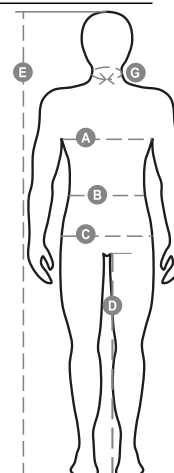

# PRIVE

000065-0022

Hosszú ujjú pólóing fém félcipzárral, karcsúsított nyakrésszel, egyenes oldalak, sztreccs anyagból készült, bordázott mandzsetta, kontrasztos színű díszítés a gallér belső oldalán és a mandzsettáknál, anyagerősítés a nyakrész belső oldalán

**Összetétel:** 100% PAMUT**Külső megjelenés:** LYUKACSOS**Súly:** 230 GR/MQ**Méreték:** S-M-L-XL-XXL**Csomagolás:** 0/25**SZÁRMAZÁSI HELY::** SZÁRMAZÁSI HELY: KÍNA**HS-KÓD:** 61051000

## Útmutató A Méretekhez

International Sizes	XXS		XS		S		M		L		XL		XXL		3XL		4XL		5XL	
IT - DE	36	38	40	42	44	46	48	50	52	54	56	58	60	62	64	66	68	70	72	74
FR - ES	32	34	36	38	40	42	44	46	48	50	52	54	56	58	60	62	64	66	68	70
UK Top	29	30	31	33	34	36	38	39	41	42	44	46	47	48	50	52	53	55	56	58
UK Trousers	25	27	28	29	30	32	33	34	36	38	40	41	43	45	46	48	49	51	52	54
<b>(G) - cm</b>	37	37	38	38	39	39	40	40	41	41	42,5	42,5	44	44	45	45	46	46	47	47
<b>(G) - in</b>	14½	14½	15	15	15½	15½	15¾	15¾	16	16	16¾	16¾	17¼	17¼	17¾	17¾	18	18	18½	18½
<b>(A) - cm</b>	72	76	80	84	88	92	96	100	104	108	112	116	120	124	128	132	136	140	144	148
<b>(A) - in</b>	28	30	31	33	34	36	38	39	41	42	44	46	47	48	50	52	53	55	56	58
<b>(B) - cm</b>	64	68	72	74	76	80	84	88	92	96	100	104	108	112	116	120	124	128	132	136
<b>(B) - in</b>	25	27	28	29	30	32	33	34	36	38	40	41	43	45	46	48	49	51	52	54
<b>(C) - cm</b>	80	84	88	90	92	96	100	104	108	112	116	120	124	128	132	136	140	144	148	152
<b>(C) - in</b>	31	33	34	35	36	38	39	41	42	44	46	47	49	50	52	53	55	56	58	59
<b>(D) - cm</b>	82	82	84	84	85	85	86	86	87	87	88	88	88	88	88	88	89	89	89	89
<b>(D) - in</b>	32	32	33	33	33	33	33	33	34	34	34	34	34	34	34	34	35	35	35	35
<b>(E) - cm</b>	170/181				175/187				175/189											
<b>(E) - in</b>	67/71				69/73				69/75											