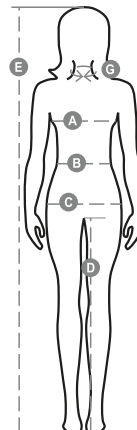

# RIMINI SUMMER LADY

001203-0067

Női bermuda elasztikus oldalsó résszel és övbújtatókkal, cipzár és fémgomb, két klasszikus szabású első zseb, két oldalsó zseb hajtókával és patentokkal, a bal oldalon biztonsági cipzáras zseb, a jobb oldalon visszahúzható mérőszalag zseb. Két hátsó zseb szegéllyel, gombbal és gomblyukkal.

**Összetétel:** 100% PAMUT**Külső megjelenés:** CIPOBÉLÉSVÁSZON RIPSTOP**Súly:** 210 GR/MQ**Méretetek:** XS-S-M-L-XL-XXL**Csomagolás:** 1/20**SZÁRMAZÁSI HELY::** SZÁRMAZÁSI HELY: PAKISZTÁN**HS-KÓD:** 62046211

## Színek

TENGERÉSZKÉK

## Útmutató A Méretekhez

International Sizes	XS		S		M		L		XL		XXL		3XL	
IT	34	36	38	40	42	44	46	48	50	52	54	56	58	60
FR - ES	30	32	34	36	38	40	42	44	46	48	50	52	54	56
DE	28	30	32	34	36	38	40	42	44	46	48	50	52	54
UK	2	4	6	8	10	12	14	16	18	20	22	24	26	28
<b>(G) - cm</b>	36	36	37	37	38,5	38,5	39,5	39,5	41	41	42	42	43	43
<b>(G) - in</b>	14	14	14½	14½	15	15	15½	15½	16	16	16½	16½	17	17
<b>(A) - cm</b>	72	76	80	84	88	92	96	100	104	108	112	116	120	124
<b>(A) - in</b>	28	30	31	33	35	36	37	39	41	42	44	45	47	48
<b>(B) - cm</b>	54	58	62	66	70	74	76	80	84	88	92	96	100	104
<b>(B) - in</b>	21	23	24	26	27	29	30	31	33	35	36	38	39	41
<b>(C) - cm</b>	80	84	88	92	96	100	104	108	112	116	120	124	128	132
<b>(C) - in</b>	31	33	35	36	38	39	41	42	44	45	47	48	50	51
<b>(D) - cm</b>	81	81	82	82	82	82	83	83	84	84	84	84	85	85
<b>(D) - in</b>	32	32	32	32	32	32	32	32	33	33	33	33	34	34
<b>(E) - cm</b>	160/175						168/185							
<b>(E) - in</b>	63/69						66/73							