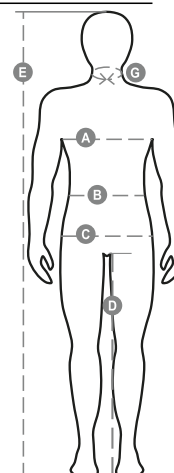

# ROME

001147-0373

Rövid ujjú póló 3 hozzáillő, gyöngyházhatású gombbal, oldalsó szellőzőnyílások, nyakvarrások hozzáillő szalaggal takarva.

**Összetétel:** 100% PAMUT

**Külső megjelenés:** PIQUET

**Súly:** 185 GR/MQ

**Méretetek:** XXS-XS-S-M-L-XL-XXL-3XL-4XL-5XL

**Csomagolás:** 5/50

**SZÁRMAZÁSI HELY::** SZÁRMAZÁSI HELY: BANGLADES

**HS-KÓD:** 61051000

## Útmutató A Méretekhez

International Sizes	XXS		XS		S		M		L		XL		XXL		3XL		4XL		5XL	
IT - DE	36	38	40	42	44	46	48	50	52	54	56	58	60	62	64	66	68	70	72	74
FR - ES	32	34	36	38	40	42	44	46	48	50	52	54	56	58	60	62	64	66	68	70
UK Top	29	30	31	33	34	36	38	39	41	42	44	46	47	48	50	52	53	55	56	58
UK Trousers	25	27	28	29	30	32	33	34	36	38	40	41	43	45	46	48	49	51	52	54
<b>(G) - cm</b>	37	37	38	38	39	39	40	40	41	41	42,5	42,5	44	44	45	45	46	46	47	47
<b>(G) - in</b>	14½	14½	15	15	15½	15½	15¾	15¾	16	16	16¾	16¾	17¼	17¼	17¾	17¾	18	18	18½	18½
<b>(A) - cm</b>	72	76	80	84	88	92	96	100	104	108	112	116	120	124	128	132	136	140	144	148
<b>(A) - in</b>	28	30	31	33	34	36	38	39	41	42	44	46	47	48	50	52	53	55	56	58
<b>(B) - cm</b>	64	68	72	74	76	80	84	88	92	96	100	104	108	112	116	120	124	128	132	136
<b>(B) - in</b>	25	27	28	29	30	32	33	34	36	38	40	41	43	45	46	48	49	51	52	54
<b>(C) - cm</b>	80	84	88	90	92	96	100	104	108	112	116	120	124	128	132	136	140	144	148	152
<b>(C) - in</b>	31	33	34	35	36	38	39	41	42	44	46	47	49	50	52	53	55	56	58	59
<b>(D) - cm</b>	82	82	84	84	85	85	86	86	87	87	88	88	88	88	88	88	89	89	89	89
<b>(D) - in</b>	32	32	33	33	33	33	33	33	34	34	34	34	34	34	34	34	35	35	35	35
<b>(E) - cm</b>					170/181				175/187				175/189							
<b>(E) - in</b>					67/71				69/73				69/75							