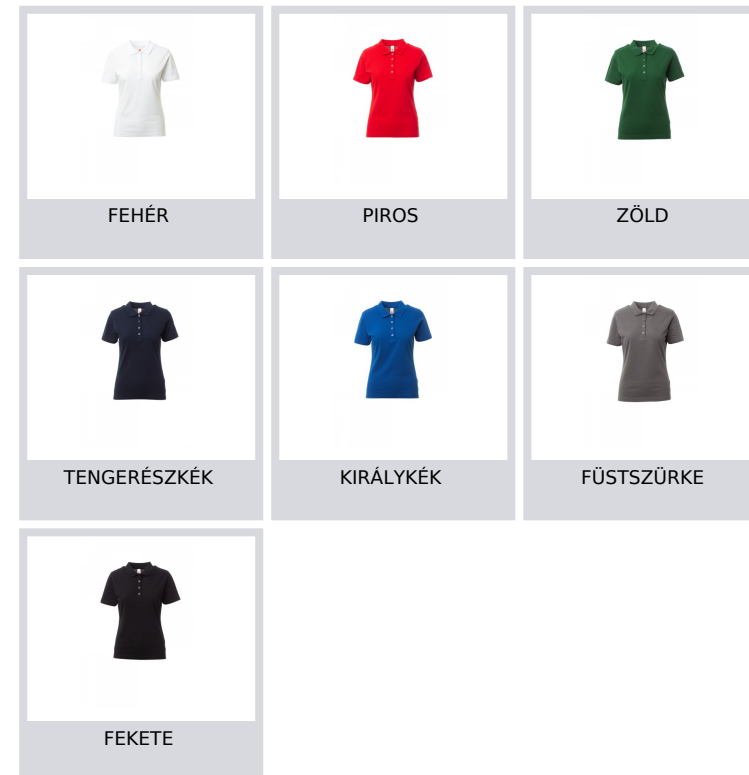

ROME LADY

S00656-0373

Testhezálló, rövid ujjú női póló 4 hozzáillő, gyöngyházhatású gombbal, oldalsó szellőzőnyílások, nyakvarrások hozzáillő szalaggal díszítve.

Összetétel: 100% PAMUT

Külső megjelenés: PIQUET

Súly: 185 GR/MQ

Méreték: XS-S-M-L-XL-XXL

Csomagolás: 5/50

SZÁRMAZÁSI HELY:: SZÁRMAZÁSI HELY: BANGLADES

HS-KÓD: 61061000

Színek

Mosási útmutató

Tanúsítványok