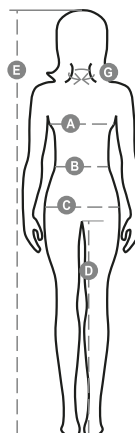

ROME LADY MELANGE

S00659-0409

Testhezálló, rövid ujjú női póló 4 hozzáillő, gyöngyházhatású gombbal, oldalsó szellőzőnyílások, nyakvarrások hozzáillő szalaggal díszítve.

Összetétel: 93% PAMUT + 7% VISZKÓZ

Külső megjelenés: PIQUET

Súly: 185 GR/MQ

Méreték: XS-S-M-L-XL-XXL

Csomagolás: 5/50

SZÁRMAZÁSI HELY:: SZÁRMAZÁSI HELY: BANGLADES

HS-KÓD: 61061000

Színek

MELÍROZOTT SZÜRKE

Útmutató A Méretekhez

International Sizes	XS		S		M		L		XL		XXL		3XL	
IT	34	36	38	40	42	44	46	48	50	52	54	56	58	60
FR - ES	30	32	34	36	38	40	42	44	46	48	50	52	54	56
DE	28	30	32	34	36	38	40	42	44	46	48	50	52	54
UK	2	4	6	8	10	12	14	16	18	20	22	24	26	28
(G) - cm	36	36	37	37	38,5	38,5	39,5	39,5	41	41	42	42	43	43
(G) - in	14	14	14½	14½	15	15	15½	15½	16	16	16½	16½	17	17
(A) - cm	72	76	80	84	88	92	96	100	104	108	112	116	120	124
(A) - in	28	30	31	33	35	36	37	39	41	42	44	45	47	48
(B) - cm	54	58	62	66	70	74	76	80	84	88	92	96	100	104
(B) - in	21	23	24	26	27	29	30	31	33	35	36	38	39	41
(C) - cm	80	84	88	92	96	100	104	108	112	116	120	124	128	132
(C) - in	31	33	35	36	38	39	41	42	44	45	47	48	50	51
(D) - cm	81	81	82	82	82	82	83	83	84	84	84	84	85	85
(D) - in	32	32	32	32	32	32	32	32	33	33	33	33	34	34
(E) - cm	160/175						168/185							
(E) - in	63/69						66/73							