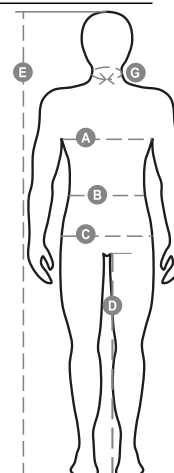

ROME MELANGE

001412-0409

Rövid ujjú póló 3 hozzáillő, gyöngyházhatású gombbal, oldalsó szellőzőnyílások, nyakvarrások hozzáillő szalaggal takarva.

Összetétel: 93% PAMUT + 7% VISZKÓZ

Külső megjelenés: PIQUET

Súly: 185 GR/MQ

Méretetek: XS-S-M-L-XL-XXL-3XL-4XL-5XL

Csomagolás: 5/50

SZÁRMAZÁSI HELY:: SZÁRMAZÁSI HELY: BANGLADES

HS-KÓD: 61051000

Színek

MELÍROZOTT SZÜRKE

Útmutató A Méretekhez

International Sizes	XXS		XS		S		M		L		XL		XXL		3XL		4XL		5XL	
IT - DE	36	38	40	42	44	46	48	50	52	54	56	58	60	62	64	66	68	70	72	74
FR - ES	32	34	36	38	40	42	44	46	48	50	52	54	56	58	60	62	64	66	68	70
UK Top	29	30	31	33	34	36	38	39	41	42	44	46	47	48	50	52	53	55	56	58
UK Trousers	25	27	28	29	30	32	33	34	36	38	40	41	43	45	46	48	49	51	52	54
(G) - cm	37	37	38	38	39	39	40	40	41	41	42,5	42,5	44	44	45	45	46	46	47	47
(G) - in	14½	14½	15	15	15½	15½	15¾	15¾	16	16	16¾	16¾	17¼	17¼	17¾	17¾	18	18	18½	18½
(A) - cm	72	76	80	84	88	92	96	100	104	108	112	116	120	124	128	132	136	140	144	148
(A) - in	28	30	31	33	34	36	38	39	41	42	44	46	47	48	50	52	53	55	56	58
(B) - cm	64	68	72	74	76	80	84	88	92	96	100	104	108	112	116	120	124	128	132	136
(B) - in	25	27	28	29	30	32	33	34	36	38	40	41	43	45	46	48	49	51	52	54
(C) - cm	80	84	88	90	92	96	100	104	108	112	116	120	124	128	132	136	140	144	148	152
(C) - in	31	33	34	35	36	38	39	41	42	44	46	47	49	50	52	53	55	56	58	59
(D) - cm	82	82	84	84	85	85	86	86	87	87	88	88	88	88	88	88	89	89	89	89
(D) - in	32	32	33	33	33	33	33	33	34	34	34	34	34	34	34	34	35	35	35	35
(E) - cm	170/181				175/187				175/189											
(E) - in	67/71				69/73				69/75											