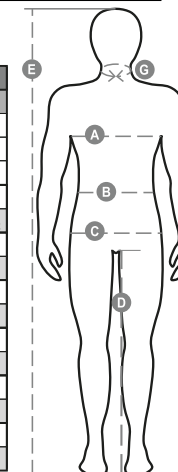

SAFE HI-VI

001231-0336

Béleletlen dzseki, elől záródó műanyag gombos, fedő hajtókával, gombos mandzsetta, tépőzárral állítható derék, kontrasztos varrás, okostelefonzseb, levehető jelvénytartó, tolltartó a hajtókás, tépőzáras mellzsebben, karcsúsított farmerszabású modell. Béleletlen belsőrész.

Összetétel: 50% PAMUT + 50% POLIÉSZTER

Külső megjelenés: CIPOBÉLÉSVÁSZON

Súly: 250 GR/MQ

Méretetek: S-M-L-XL-XXL-3XL

Csomagolás: 1/20

SZÁRMAZÁSI HELY:: SZÁRMAZÁSI HELY: KÍNA

HS-KÓD: 62033310

Színek

FLUORESZKÁLÓ
SÁRGA/TENGERÉSZKÉK

FLUORESZKÁLÓ
SÁRGA/ZSELÉZÖLD

FLUORESZKÁLÓ NARANC
SSÁRGA/TENGERÉSZKÉK

Mosási útmutató

Tanúsítványok

Útmutató A Méretekhez

International Sizes	XXS		XS		S		M		L		XL		XXL		3XL		4XL		5XL	
IT - DE	36	38	40	42	44	46	48	50	52	54	56	58	60	62	64	66	68	70	72	74
FR - ES	32	34	36	38	40	42	44	46	48	50	52	54	56	58	60	62	64	66	68	70
UK Top	29	30	31	33	34	36	38	39	41	42	44	46	47	48	50	52	53	55	56	58
UK Trousers	25	27	28	29	30	32	33	34	36	38	40	41	43	45	46	48	49	51	52	54
(G) - cm	37	37	38	38	39	39	40	40	41	41	42,5	42,5	44	44	45	45	46	46	47	47
(G) - in	14½	14½	15	15	15½	15½	15¾	15¾	16	16	16¾	16¾	17¼	17¼	17¾	17¾	18	18	18½	18½
(A) - cm	72	76	80	84	88	92	96	100	104	108	112	116	120	124	128	132	136	140	144	148
(A) - in	28	30	31	33	34	36	38	39	41	42	44	46	47	48	50	52	53	55	56	58
(B) - cm	64	68	72	74	76	80	84	88	92	96	100	104	108	112	116	120	124	128	132	136
(B) - in	25	27	28	29	30	32	33	34	36	38	40	41	43	45	46	48	49	51	52	54
(C) - cm	80	84	88	90	92	96	100	104	108	112	116	120	124	128	132	136	140	144	148	152
(C) - in	31	33	34	35	36	38	39	41	42	44	46	47	49	50	52	53	55	56	58	59
(D) - cm	82	82	84	84	85	85	86	86	87	87	88	88	88	88	88	88	89	89	89	89
(D) - in	32	32	33	33	33	33	33	33	34	34	34	34	34	34	34	34	35	35	35	35
(E) - cm	170/181				175/187				175/189											
(E) - in	67/71				69/73				69/75											