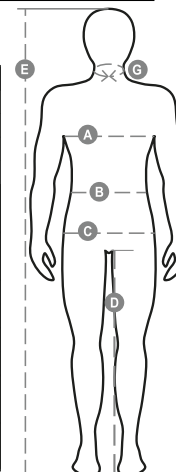

# SAFE HI-VI WINTER

001381-0348

Béleletlen téli dzseki, elöl záródó műanyag gombos, fedő hajtókával, gombos mandzsetta, tépőzárral állítható derékkal, kontrasztos varrás, okostelefonzseb, levehető jelvénytartó, és tolltartó a hajtókás, tépőzáras mellzsebben, karcsúsított farmerszabású modell.

**Összetétel:** 80% POLIÉSZTER + 20% PAMUT  
**Külső megjelenés:** PAMUTBÁRSONY SZATÉN  
**Súly:** 295 GR/MQ  
**Méretetek:** S-M-L-XL-XXL-3XL  
**Csomagolás:** 1/20

**SZÁRMAZÁSI HELY::** SZÁRMAZÁSI HELY: KÍNA  
**HS-KÓD:** 62014010

## Útmutató A Méretekhez

International Sizes	XXS		XS		S		M		L		XL		XXL		3XL		4XL		5XL	
IT - DE	36	38	40	42	44	46	48	50	52	54	56	58	60	62	64	66	68	70	72	74
FR - ES	32	34	36	38	40	42	44	46	48	50	52	54	56	58	60	62	64	66	68	70
UK Top	29	30	31	33	34	36	38	39	41	42	44	46	47	48	50	52	53	55	56	58
UK Trousers	25	27	28	29	30	32	33	34	36	38	40	41	43	45	46	48	49	51	52	54
<b>(G) - cm</b>	37	37	38	38	39	39	40	40	41	41	42,5	42,5	44	44	45	45	46	46	47	47
<b>(G) - in</b>	14½	14½	15	15	15½	15½	15¾	15¾	16	16	16¾	16¾	17¼	17¼	17¾	17¾	18	18	18½	18½
<b>(A) - cm</b>	72	76	80	84	88	92	96	100	104	108	112	116	120	124	128	132	136	140	144	148
<b>(A) - in</b>	28	30	31	33	34	36	38	39	41	42	44	46	47	48	50	52	53	55	56	58
<b>(B) - cm</b>	64	68	72	74	76	80	84	88	92	96	100	104	108	112	116	120	124	128	132	136
<b>(B) - in</b>	25	27	28	29	30	32	33	34	36	38	40	41	43	45	46	48	49	51	52	54
<b>(C) - cm</b>	80	84	88	90	92	96	100	104	108	112	116	120	124	128	132	136	140	144	148	152
<b>(C) - in</b>	31	33	34	35	36	38	39	41	42	44	46	47	49	50	52	53	55	56	58	59
<b>(D) - cm</b>	82	82	84	84	85	85	86	86	87	87	88	88	88	88	88	88	89	89	89	89
<b>(D) - in</b>	32	32	33	33	33	33	33	33	34	34	34	34	34	34	34	34	35	35	35	35
<b>(E) - cm</b>					170/181				175/187				175/189							
<b>(E) - in</b>					67/71				69/73				69/75							