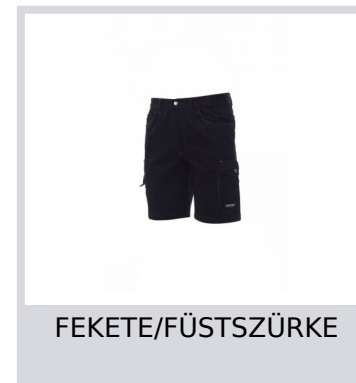

SANDIEGO

000318-0064

Bermuda rövidnadrág rugalmas oldalrészsel és derékövezetőkkel. Cipzárás rögzítés fémgombbal, három farmerstílusú zseb elöl, egy LOCK SYSTEM oldalzseb, egy cipzárás zseb, egy többfunkciós zseb, két hátsó zseb, egy nyitott és egy hajtókás és tépőzárás zseb. Kontrasztos színű elemek, fényvisszaverő csíkok a hátsó zsebnél.

Összetétel: 100% PAMUT

Külső megjelenés: CIPOBÉLÉSVÁSZON

Súly: 250 GR/MQ

Méretetek: XS-S-M-L-XL-XXL-3XL

Csomagolás: 1/20

SZÁRMAZÁSI HELY:: SZÁRMAZÁSI HELY: KÍNA

HS-KÓD: 62034235

Színek