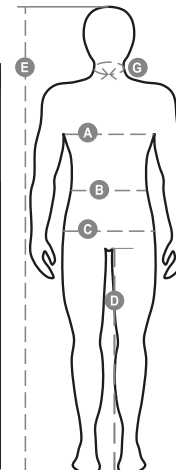

SCREEN

001450-0053

WP 8000 mm H₂O, WVT 5000 g/m² 24h. Kényelmes szabású, kétszínű, jó láthatóságot biztosító férfi zubbony 3M csíkokkal, hosszú, szigetelt SBS cipzárral, tépőzáras, állítható mandzsettákkal, elastičnim manžetnoma, kettő cipzáras oldalzsebbel, egy zsebbel a mellkason, levehető és visszazárható jelvénytartóval és egy zsebbel a bal karon.

Összetétel: 93% POLIÉSZTER + 7% ELASZTÁN

Külső megjelenés: SOFT-SHELL

Súly: 330 GR/MQ

Méretetek: S-M-L-XL-XXL-3XL-4XL-5XL

Csomagolás: 1/10

SZÁRMAZÁSI HELY:: SZÁRMAZÁSI HELY: KÍNA

HS-KÓD: 62014010

Színek

FLUORESZEKÁLÓ SÁR
GA/TENGERÉSZKÉK

FLUORESZEKÁLÓ NAR
ANCSSÁRGA/TENGE
RÉSZKÉK

Útmutató A Méretekhez

International Sizes	XXS		XS		S		M		L		XL		XXL		3XL		4XL		5XL	
IT - DE	36	38	40	42	44	46	48	50	52	54	56	58	60	62	64	66	68	70	72	74
FR - ES	32	34	36	38	40	42	44	46	48	50	52	54	56	58	60	62	64	66	68	70
UK Top	29	30	31	33	34	36	38	39	41	42	44	46	47	48	50	52	53	55	56	58
UK Trousers	25	27	28	29	30	32	33	34	36	38	40	41	43	45	46	48	49	51	52	54
(G) - cm	37	37	38	38	39	39	40	40	41	41	42,5	42,5	44	44	45	45	46	46	47	47
(G) - in	14½	14½	15	15	15½	15½	15¾	15¾	16	16	16¾	16¾	17¼	17¼	17¾	17¾	18	18	18½	18½
(A) - cm	72	76	80	84	88	92	96	100	104	108	112	116	120	124	128	132	136	140	144	148
(A) - in	28	30	31	33	34	36	38	39	41	42	44	46	47	48	50	52	53	55	56	58
(B) - cm	64	68	72	74	76	80	84	88	92	96	100	104	108	112	116	120	124	128	132	136
(B) - in	25	27	28	29	30	32	33	34	36	38	40	41	43	45	46	48	49	51	52	54
(C) - cm	80	84	88	90	92	96	100	104	108	112	116	120	124	128	132	136	140	144	148	152
(C) - in	31	33	34	35	36	38	39	41	42	44	46	47	49	50	52	53	55	56	58	59
(D) - cm	82	82	84	84	85	85	86	86	87	87	88	88	88	88	88	88	89	89	89	89
(D) - in	32	32	33	33	33	33	33	33	34	34	34	34	34	34	34	34	35	35	35	35
(E) - cm					170/181				175/187				175/189							
(E) - in					67/71				69/73				69/75							