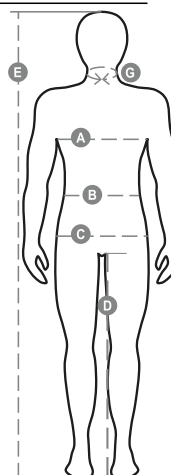

SEATTLE

000391-0001

Férfi melegítőnadrág sztreccsanyagból készült, bordázott derékrésszel és lábszárrésszel, cipzáras slicc, fehér állítószinór kontrasztos színű varrással és fémgyűrűkkel, két elülső bordázott zseb és egy hátsó zseb, cipzáras rögzítéssel és megerősített varratokkal.

Összetétel: 70% PAMUT + 30% POLIÉSZTER

Külső megjelenés: CSISZOLT

Súly: 300 GR/MQ

Méreték: S-M-L-XL-XXL-3XL

Csomagolás: 5/20

SZÁRMAZÁSI HELY:: SZÁRMAZÁSI HELY: PAKISZTÁN

HS-KÓD: 61034200

**BIG
SIZE**

Színek

Mosási útmutató

Tanúsítványok

Útmutató A Méretekhez

International Sizes	XXS		XS		S		M		L		XL		XXL		3XL		4XL		5XL	
IT - DE	36	38	40	42	44	46	48	50	52	54	56	58	60	62	64	66	68	70	72	74
FR - ES	32	34	36	38	40	42	44	46	48	50	52	54	56	58	60	62	64	66	68	70
UK Top	29	30	31	33	34	36	38	39	41	42	44	46	47	48	50	52	53	55	56	58
UK Trousers	25	27	28	29	30	32	33	34	36	38	40	41	43	45	46	48	49	51	52	54
(G) - cm	37	37	38	38	39	39	40	40	41	41	42,5	42,5	44	44	45	45	46	46	47	47
(G) - in	14½	14½	15	15	15½	15½	15¾	15¾	16	16	16¾	16¾	17¼	17¼	17¾	17¾	18	18	18½	18½
(A) - cm	72	76	80	84	88	92	96	100	104	108	112	116	120	124	128	132	136	140	144	148
(A) - in	28	30	31	33	34	36	38	39	41	42	44	46	47	48	50	52	53	55	56	58
(B) - cm	64	68	72	74	76	80	84	88	92	96	100	104	108	112	116	120	124	128	132	136
(B) - in	25	27	28	29	30	32	33	34	36	38	40	41	43	45	46	48	49	51	52	54
(C) - cm	80	84	88	90	92	96	100	104	108	112	116	120	124	128	132	136	140	144	148	152
(C) - in	31	33	34	35	36	38	39	41	42	44	46	47	49	50	52	53	55	56	58	59
(D) - cm	82	82	84	84	85	85	86	86	87	87	88	88	88	88	88	88	89	89	89	89
(D) - in	32	32	33	33	33	33	33	33	34	34	34	34	34	34	34	34	35	35	35	35
(E) - cm	170/181				175/187				175/189											
(E) - in	67/71				69/73				69/75											