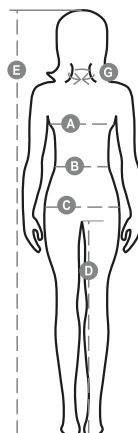

SEATTLE LADY

000392-0001

Női melegítőnadrág sztreccsanyagból készült, bordázott derékrésszel és lábszárrésszel, fehér állítószinór kontrasztos színű varrással és fémgyűrűkkel, két elülső bordázott zseb és megerősített varratokkal.

Összetétel: 70% PAMUT + 30% POLIÉSZTER

Külső megjelenés: CSISZOLT

Súly: 300 GR/MQ

Méreték: XS-S-M-L-XL

Csomagolás: 5/20

SZÁRMAZÁSI HELY:: SZÁRMAZÁSI HELY: PAKISZTÁN

HS-KÓD: 61046200

Útmutató A Méretekhez

International Sizes	XS		S		M		L		XL		XXL		3XL	
IT	34	36	38	40	42	44	46	48	50	52	54	56	58	60
FR - ES	30	32	34	36	38	40	42	44	46	48	50	52	54	56
DE	28	30	32	34	36	38	40	42	44	46	48	50	52	54
UK	2	4	6	8	10	12	14	16	18	20	22	24	26	28
(G) - cm	36	36	37	37	38,5	38,5	39,5	39,5	41	41	42	42	43	43
(G) - in	14	14	14½	14½	15	15	15½	15½	16	16	16½	16½	17	17
(A) - cm	72	76	80	84	88	92	96	100	104	108	112	116	120	124
(A) - in	28	30	31	33	35	36	37	39	41	42	44	45	47	48
(B) - cm	54	58	62	66	70	74	76	80	84	88	92	96	100	104
(B) - in	21	23	24	26	27	29	30	31	33	35	36	38	39	41
(C) - cm	80	84	88	92	96	100	104	108	112	116	120	124	128	132
(C) - in	31	33	35	36	38	39	41	42	44	45	47	48	50	51
(D) - cm	81	81	82	82	82	82	83	83	84	84	84	84	85	85
(D) - in	32	32	32	32	32	32	32	32	33	33	33	33	34	34
(E) - cm	160/175						168/185							
(E) - in	63/69						66/73							