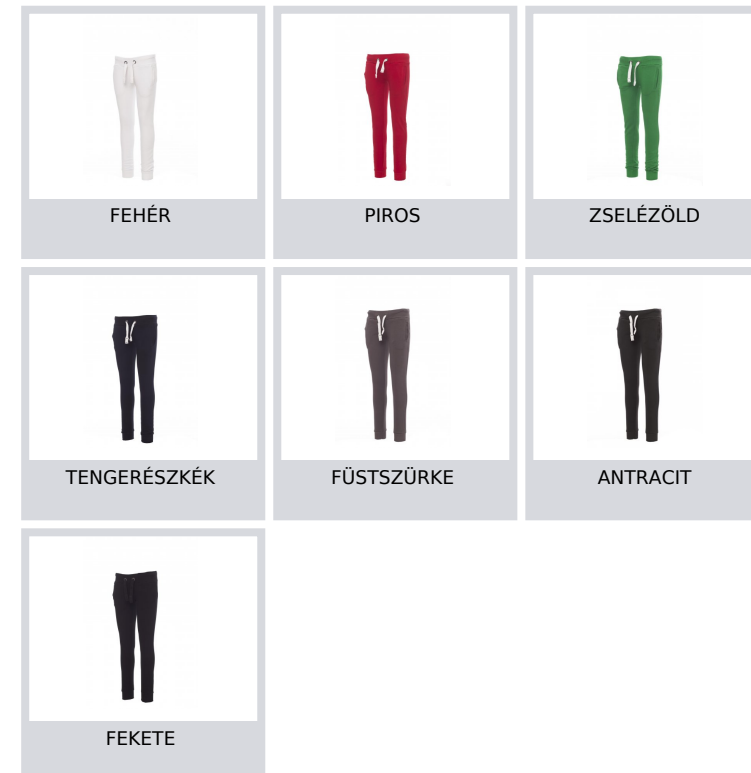

Színek

Mosási útmutató

Tanúsítványok