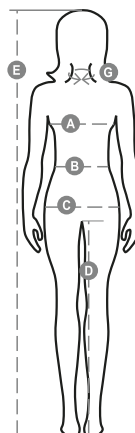

PAYPER

MELANGE

SEATTLE LADY MELANGE

000392-P093

Női melegítőnadrág sztreccanyagból készült, bordázott derékrésszel és lábszárrésszel, fehér állítószinór kontrasztos színű varrással és fémgyűrűkkel, két elülső bordázott zseb és megerősített varratokkal.

Összetétel: 60% PAMUT + 40% POLIÉSZTER**Külső megjelenés:** CSISZOLT**Súly:** 300 GR/MQ**Méret:** XS-S-M-L**Csomagolás:** 5/20**SZÁRMAZÁSI HELY::** SZÁRMAZÁSI HELY: PAKISZTÁN**HS-KÓD:** 61046200

Színek

MELÍROZOTT SZÜRKE

Útmutató A Méretekhez

International Sizes	XS		S		M		L		XL		XXL		3XL	
IT	34	36	38	40	42	44	46	48	50	52	54	56	58	60
FR - ES	30	32	34	36	38	40	42	44	46	48	50	52	54	56
DE	28	30	32	34	36	38	40	42	44	46	48	50	52	54
UK	2	4	6	8	10	12	14	16	18	20	22	24	26	28
(G) - cm	36	36	37	37	38,5	38,5	39,5	39,5	41	41	42	42	43	43
(G) - in	14	14	14½	14½	15	15	15½	15½	16	16	16½	16½	17	17
(A) - cm	72	76	80	84	88	92	96	100	104	108	112	116	120	124
(A) - in	28	30	31	33	35	36	37	39	41	42	44	45	47	48
(B) - cm	54	58	62	66	70	74	76	80	84	88	92	96	100	104
(B) - in	21	23	24	26	27	29	30	31	33	35	36	38	39	41
(C) - cm	80	84	88	92	96	100	104	108	112	116	120	124	128	132
(C) - in	31	33	35	36	38	39	41	42	44	45	47	48	50	51
(D) - cm	81	81	82	82	82	82	83	83	84	84	84	84	85	85
(D) - in	32	32	32	32	32	32	32	32	33	33	33	33	34	34
(E) - cm	160/175						168/185							
(E) - in	63/69						66/73							