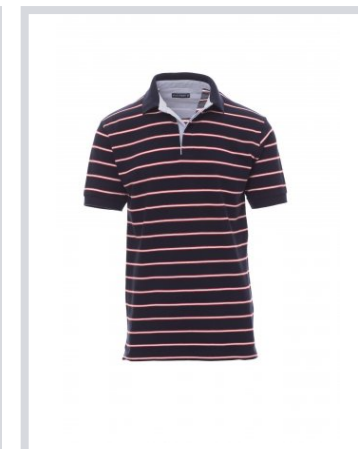

SHEFFIELD

000068-0021

Csíkos, rövid ujjú pólóing 3 fehér gombbal, gombok fölött hajtókával, Oxford kék színű belső gallér és oldalsó szellőzők, bordázott gallér és ujjzegély.

Összetétel: 100% PAMUT

Külső megjelenés: LYUKACSOS

Súly: 210 GR/MQ

Méreték: S-M-L-XL-XXL

Csomagolás: 5/25

SZÁRMAZÁSI HELY:: SZÁRMAZÁSI HELY: KÍNA

HS-KÓD: 61051000

Színek

FEHÉR/PIROS-SÖTÉTKÉK-PIROS

TENGERÉSZKÉK/PIROS-FEHÉR-PIROS