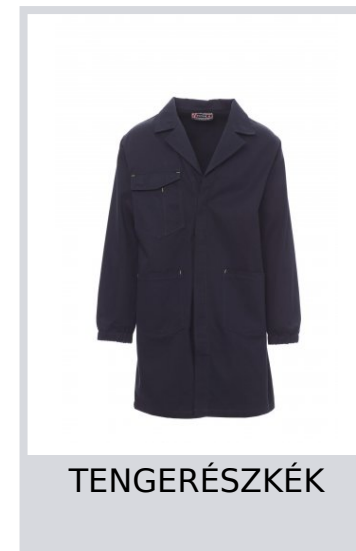

SHELL

001266-0331

Egyenes nyakú ing, rugalmas mandzsettarésszel, rejtett gombokkal záródik, két rátett zseb és egy zseb a mellkason mobiltelefonnak, jelvény- és tolltartó, tépőzárás hajtókával.

Összetétel: 100% PAMUT

Külső megjelenés: ELOMOSOTT CIPOBÉLÉSVÁSZON

Súly: 260 GR/MQ

Méretetek: XXS-XS-S-M-L-XL-XXL-3XL-4XL-5XL

Csomagolás: 1/20

SZÁRMAZÁSI HELY:: SZÁRMAZÁSI HELY: PAKISZTÁN

HS-KÓD: 62113210

Színek

TENGERÉSZKÉK