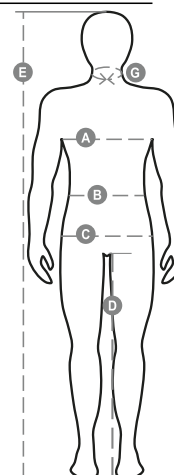

**Összetétel:** 98% BEVONT POLIÉSZTER + 2% KARBONSZÁL

**Külső megjelenés:** OXFORD 300D MULTI-PRO PU BEVON

**Súly:** 220 GR/MQ

**Méretetek:** XS-S-M-L-XL-XXL-3XL-4XL-5XL

**Csomagolás:** 1/5

**SZÁRMAZÁSI HELY::** SZÁRMAZÁSI HELY: KÍNA

## Útmutató A Méretekhez

International Sizes	XXS		XS		S		M		L		XL		XXL		3XL		4XL		5XL	
IT - DE	36	38	40	42	44	46	48	50	52	54	56	58	60	62	64	66	68	70	72	74
FR - ES	32	34	36	38	40	42	44	46	48	50	52	54	56	58	60	62	64	66	68	70
UK Top	29	30	31	33	34	36	38	39	41	42	44	46	47	48	50	52	53	55	56	58
UK Trousers	25	27	28	29	30	32	33	34	36	38	40	41	43	45	46	48	49	51	52	54
<b>(G) - cm</b>	37	37	38	38	39	39	40	40	41	41	42,5	42,5	44	44	45	45	46	46	47	47
<b>(G) - in</b>	14½	14½	15	15	15½	15½	15¾	15¾	16	16	16¾	16¾	17¼	17¼	17¾	17¾	18	18	18½	18½
<b>(A) - cm</b>	72	76	80	84	88	92	96	100	104	108	112	116	120	124	128	132	136	140	144	148
<b>(A) - in</b>	28	30	31	33	34	36	38	39	41	42	44	46	47	48	50	52	53	55	56	58
<b>(B) - cm</b>	64	68	72	74	76	80	84	88	92	96	100	104	108	112	116	120	124	128	132	136
<b>(B) - in</b>	25	27	28	29	30	32	33	34	36	38	40	41	43	45	46	48	49	51	52	54
<b>(C) - cm</b>	80	84	88	90	92	96	100	104	108	112	116	120	124	128	132	136	140	144	148	152
<b>(C) - in</b>	31	33	34	35	36	38	39	41	42	44	46	47	49	50	52	53	55	56	58	59
<b>(D) - cm</b>	82	82	84	84	85	85	86	86	87	87	88	88	88	88	88	88	89	89	89	89
<b>(D) - in</b>	32	32	33	33	33	33	33	33	34	34	34	34	34	34	34	34	35	35	35	35
<b>(E) - cm</b>					170/181				175/187				175/189							
<b>(E) - in</b>					67/71				69/73				69/75							