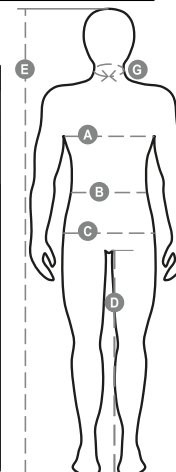

SHINE 2.0

S00235-0090

WP 8000 mm H₂O, WVT 5000 g/m² 24h. Kényelmes szabású, kétszínű, jó láthatóságot biztosító férfidzseki 3M csíkokkal, raglán ujjakkal, formázott kapucnival, duplán szegett varratokkal és állítózsínórral, hosszú, szigetelt SBS cipzárral, tépőzáras, állítható mandzsettákkal, kettő cipzáras oldalzsebbel, egy zsebbel a mellkason, levehető és visszazárható jelvénytartóval és egy zsebbel a bal karon.

Összetétel: 100% POLIÉSZTER

Külső megjelenés: SOFT-SHELL 3/1 CIPOBÉLÉSVÁSZON

Súly: 310 GR/MQ

Méretetek: S-M-L-XL-XXL-3XL-4XL-5XL

Csomagolás: 1/10

SZÁRMAZÁSI HELY:: SZÁRMAZÁSI HELY: KÍNA

HS-KÓD: 62014010

Színek

FLUORESzkÁLÓ SÁR
GA/TENGERÉSZKÉK

FLUORESzkÁLÓ NAR
ANCSSÁRGA/TENGE
RÉSZKÉK

Útmutató A Méretekhez

International Sizes	XXS		XS		S		M		L		XL		XXL		3XL		4XL		5XL	
IT - DE	36	38	40	42	44	46	48	50	52	54	56	58	60	62	64	66	68	70	72	74
FR - ES	32	34	36	38	40	42	44	46	48	50	52	54	56	58	60	62	64	66	68	70
UK Top	29	30	31	33	34	36	38	39	41	42	44	46	47	48	50	52	53	55	56	58
UK Trousers	25	27	28	29	30	32	33	34	36	38	40	41	43	45	46	48	49	51	52	54
(G) - cm	37	37	38	38	39	39	40	40	41	41	42,5	42,5	44	44	45	45	46	46	47	47
(G) - in	14½	14½	15	15	15½	15½	15¾	15¾	16	16	16¾	16¾	17¼	17¼	17¾	17¾	18	18	18½	18½
(A) - cm	72	76	80	84	88	92	96	100	104	108	112	116	120	124	128	132	136	140	144	148
(A) - in	28	30	31	33	34	36	38	39	41	42	44	46	47	48	50	52	53	55	56	58
(B) - cm	64	68	72	74	76	80	84	88	92	96	100	104	108	112	116	120	124	128	132	136
(B) - in	25	27	28	29	30	32	33	34	36	38	40	41	43	45	46	48	49	51	52	54
(C) - cm	80	84	88	90	92	96	100	104	108	112	116	120	124	128	132	136	140	144	148	152
(C) - in	31	33	34	35	36	38	39	41	42	44	46	47	49	50	52	53	55	56	58	59
(D) - cm	82	82	84	84	85	85	86	86	87	87	88	88	88	88	88	88	89	89	89	89
(D) - in	32	32	33	33	33	33	33	33	34	34	34	34	34	34	34	34	35	35	35	35
(E) - cm	170/181				175/187				175/189											
(E) - in	67/71				69/73				69/75											