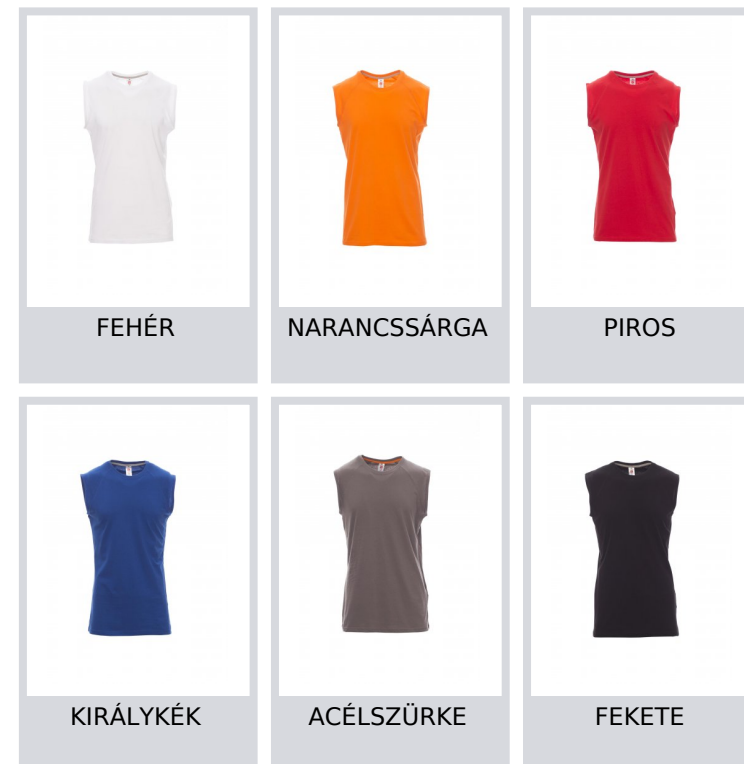

SHORE

001000-0026

Férfi ejtett nyakú mellény raglán ujjakkal, 1,5 cm-es spandex kevertszálás bordázott nyakrésszel, felső szegéssel elöl, a nyakrész belső oldalán látható kontrasztos színű, váltótól vállig érő anyagerősítéssel, sztreccsvarratok.

Összetétel: 100% PAMUT

Külső megjelenés: DZSORZÉ

Súly: 155 GR/MQ

Méretetek: S-M-L-XL-XXL

Csomagolás: 1/100

SZÁRMAZÁSI HELY:: SZÁRMAZÁSI HELY: BANGLADES

HS-KÓD: 61091000

Színek