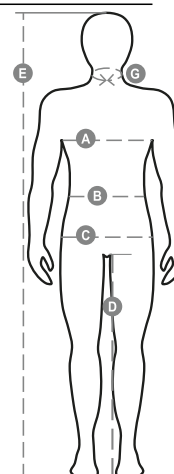

SHORE

001000-0026

Férfi ejtett nyakú mellény raglán ujjakkal, 1,5 cm-es spandex kevertszálás bordázott nyakrésszel, felső szegéssel elöl, a nyakrész belső oldalán látható kontrasztos színű, váltótól vállig érő anyagerősítéssel, sztreccsvarratok.

Összetétel: 100% PAMUT

Külső megjelenés: DZSORZÉ

Súly: 155 GR/MQ

Méretetek: S-M-L-XL-XXL

Csomagolás: 1/100

SZÁRMAZÁSI HELY:: SZÁRMAZÁSI HELY: BANGLADES

HS-KÓD: 61091000

Színek

Útmutató A Méretekhez

International Sizes	XXS		XS		S		M		L		XL		XXL		3XL		4XL		5XL	
IT - DE	36	38	40	42	44	46	48	50	52	54	56	58	60	62	64	66	68	70	72	74
FR - ES	32	34	36	38	40	42	44	46	48	50	52	54	56	58	60	62	64	66	68	70
UK Top	29	30	31	33	34	36	38	39	41	42	44	46	47	48	50	52	53	55	56	58
UK Trousers	25	27	28	29	30	32	33	34	36	38	40	41	43	45	46	48	49	51	52	54
(G) - cm	37	37	38	38	39	39	40	40	41	41	42,5	42,5	44	44	45	45	46	46	47	47
(G) - in	14½	14½	15	15	15½	15½	15¾	15¾	16	16	16¾	16¾	17¼	17¼	17¾	17¾	18	18	18½	18½
(A) - cm	72	76	80	84	88	92	96	100	104	108	112	116	120	124	128	132	136	140	144	148
(A) - in	28	30	31	33	34	36	38	39	41	42	44	46	47	48	50	52	53	55	56	58
(B) - cm	64	68	72	74	76	80	84	88	92	96	100	104	108	112	116	120	124	128	132	136
(B) - in	25	27	28	29	30	32	33	34	36	38	40	41	43	45	46	48	49	51	52	54
(C) - cm	80	84	88	90	92	96	100	104	108	112	116	120	124	128	132	136	140	144	148	152
(C) - in	31	33	34	35	36	38	39	41	42	44	46	47	49	50	52	53	55	56	58	59
(D) - cm	82	82	84	84	85	85	86	86	87	87	88	88	88	88	88	88	89	89	89	89
(D) - in	32	32	33	33	33	33	33	33	34	34	34	34	34	34	34	34	35	35	35	35
(E) - cm	170/181				175/187				175/189											
(E) - in	67/71				69/73				69/75											