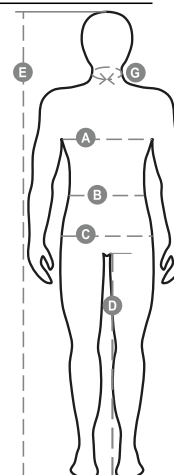

SHUTTLE 2.0

001036-0049

Uniszex mellény kontrasztos színű 8 mm-es, fémhúzókás műanyag cipzárral, kontúros hátrész, két külső, tágas zseb cipzárral, tágas zseb a mellkason okostelefon számára, jelvénytartó gyűrű, fényvisszaverő elemek a mellkason és a vállakon. Párnázott, nagy sűrűségű bélés, bundából készült belső gallér, egy belső zseb.

Összetétel: 100% POLIÉSZTER**Külső megjelenés:** NYERSSÉLYEM PVC 210T**Súly:** 180 GR/MQ**Méretetek:** S-M-L-XL-XXL-3XL**Csomagolás:** 1/10**SZÁRMAZÁSI HELY::** SZÁRMAZÁSI HELY: KÍNA**HS-KÓD:** 62014010

Színek

TENGERÉSZKÉK

FEKETE

Útmutató A Méretekhez

International Sizes	XXS		XS		S		M		L		XL		XXL		3XL		4XL		5XL	
IT - DE	36	38	40	42	44	46	48	50	52	54	56	58	60	62	64	66	68	70	72	74
FR - ES	32	34	36	38	40	42	44	46	48	50	52	54	56	58	60	62	64	66	68	70
UK Top	29	30	31	33	34	36	38	39	41	42	44	46	47	48	50	52	53	55	56	58
UK Trousers	25	27	28	29	30	32	33	34	36	38	40	41	43	45	46	48	49	51	52	54
(G) - cm	37	37	38	38	39	39	40	40	41	41	42,5	42,5	44	44	45	45	46	46	47	47
(G) - in	14½	14½	15	15	15½	15½	15¾	15¾	16	16	16¾	16¾	17¼	17¼	17¾	17¾	18	18	18½	18½
(A) - cm	72	76	80	84	88	92	96	100	104	108	112	116	120	124	128	132	136	140	144	148
(A) - in	28	30	31	33	34	36	38	39	41	42	44	46	47	48	50	52	53	55	56	58
(B) - cm	64	68	72	74	76	80	84	88	92	96	100	104	108	112	116	120	124	128	132	136
(B) - in	25	27	28	29	30	32	33	34	36	38	40	41	43	45	46	48	49	51	52	54
(C) - cm	80	84	88	90	92	96	100	104	108	112	116	120	124	128	132	136	140	144	148	152
(C) - in	31	33	34	35	36	38	39	41	42	44	46	47	49	50	52	53	55	56	58	59
(D) - cm	82	82	84	84	85	85	86	86	87	87	88	88	88	88	88	88	89	89	89	89
(D) - in	32	32	33	33	33	33	33	33	34	34	34	34	34	34	34	34	35	35	35	35
(E) - cm	170/181				175/187				175/189											
(E) - in	67/71				69/73				69/75											