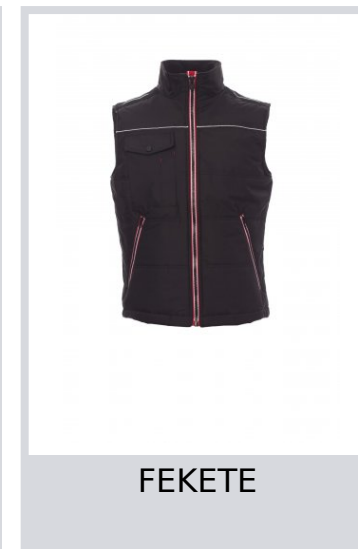

TENGERÉSZKÉK

FEKETE