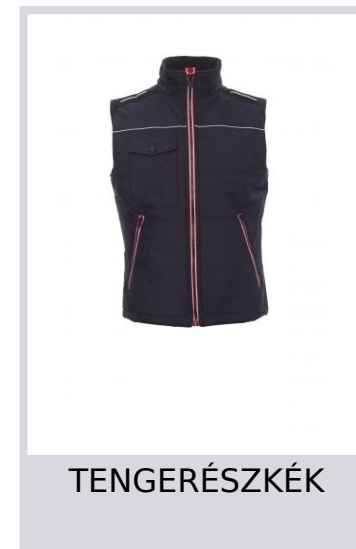

Színek

TENGERÉSZKÉK