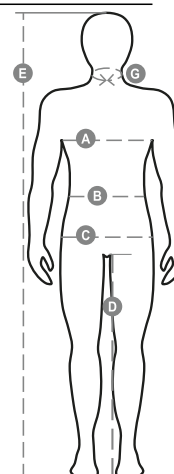

SMASH

000133-0028

Technikai mellény raglán ujjakkal, a kényelmesebb kialakítású duplán szegett oldalvarratok, karcsúsított alsórész, háton hosszabb, fényvisszaverő elem az ujjakon és a gallér hátoldalán, kontrasztos színű anyagerősítés a nyakrésznél, transzferyomásos címke.

Összetétel: 100% POLIÉSZTER**Külső megjelenés:** DRY-TECH**Súly:** 150 GR/MQ**Méreték:** S-M-L-XL-XXL**Csomagolás:** 5/50**SZÁRMAZÁSI HELY::** SZÁRMAZÁSI HELY: KÍNA**HS-KÓD:** 61099020

Színek

FEHÉR

FLUORESzkÁLÓ SÁRGA

PIROS

Mosási útmutató

Tanúsítványok

Útmutató A Méretekhez

International Sizes	XXS		XS		S		M		L		XL		XXL		3XL		4XL		5XL	
IT - DE	36	38	40	42	44	46	48	50	52	54	56	58	60	62	64	66	68	70	72	74
FR - ES	32	34	36	38	40	42	44	46	48	50	52	54	56	58	60	62	64	66	68	70
UK Top	29	30	31	33	34	36	38	39	41	42	44	46	47	48	50	52	53	55	56	58
UK Trousers	25	27	28	29	30	32	33	34	36	38	40	41	43	45	46	48	49	51	52	54
(G) - cm	37	37	38	38	39	39	40	40	41	41	42,5	42,5	44	44	45	45	46	46	47	47
(G) - in	14½	14½	15	15	15½	15½	15¾	15¾	16	16	16¾	16¾	17¼	17¼	17¾	17¾	18	18	18½	18½
(A) - cm	72	76	80	84	88	92	96	100	104	108	112	116	120	124	128	132	136	140	144	148
(A) - in	28	30	31	33	34	36	38	39	41	42	44	46	47	48	50	52	53	55	56	58
(B) - cm	64	68	72	74	76	80	84	88	92	96	100	104	108	112	116	120	124	128	132	136
(B) - in	25	27	28	29	30	32	33	34	36	38	40	41	43	45	46	48	49	51	52	54
(C) - cm	80	84	88	90	92	96	100	104	108	112	116	120	124	128	132	136	140	144	148	152
(C) - in	31	33	34	35	36	38	39	41	42	44	46	47	49	50	52	53	55	56	58	59
(D) - cm	82	82	84	84	85	85	86	86	87	87	88	88	88	88	88	88	89	89	89	89
(D) - in	32	32	33	33	33	33	33	33	34	34	34	34	34	34	34	34	35	35	35	35
(E) - cm					170/181				175/187				175/189							
(E) - in					67/71				69/73				69/75							