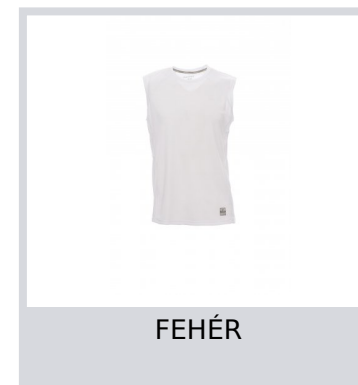

SMASH

000133-0028

Technikai mellény raglán ujjakkal, a kényelmesebb kialakítású duplán szegett oldalvarratok, karcsúsított alsórész, háton hosszabb, fényvisszaverő elem az ujjakon és a gallér hátoldalán, kontrasztos színű anyagerősítés a nyakrésznél, transzferyomásos címke.

Összetétel: 100% POLIÉSZTER**Külső megjelenés:** DRY-TECH**Súly:** 150 GR/MQ**Méreték:** S-M-L-XL-XXL**Csomagolás:** 5/50**SZÁRMAZÁSI HELY::** SZÁRMAZÁSI HELY: KÍNA**HS-KÓD:** 61099020

Színek

FEHÉR

FLUORESzkÁLÓ SÁRGA