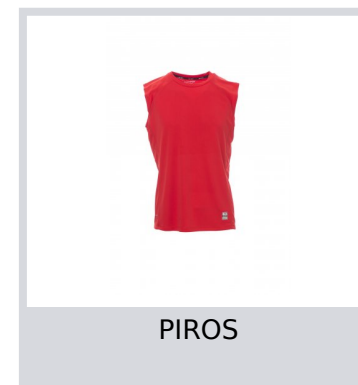

SMASH

000133-0028

Technikai mellény raglán ujjakkal, a kényelmesebb kialakítású duplán szegett oldalvarratok, karcsúsított alsórész, háton hosszabb, fényvisszaverő elem az ujjakon és a gallér hátoldalán, kontrasztos színű anyagerősítés a nyakrésznél, transzferyomásos címke.

Összetétel: 100% POLIÉSZTER**Külső megjelenés:** DRY-TECH**Súly:** 150 GR/MQ**Méreték:** S-M-L-XL-XXL**Csomagolás:** 5/50**SZÁRMAZÁSI HELY::** SZÁRMAZÁSI HELY: KÍNA**HS-KÓD:** 61099020

Színek

FEHÉR

FLUORESzkÁLÓ SÁRGA