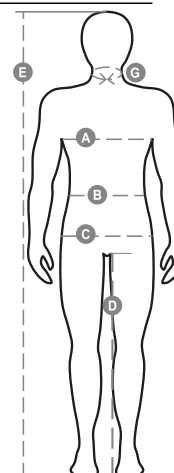

SOUND+

001285-0386

Rövid ujjú póló enyhén ejtett nyakkal, 1,0 cm-es, durva kidolgozású gallér, vállak duplán szegett varratokkal a belső részen, nyers eldolgozású vékony felhajtások az ujjaknál, oldalvarratok.

Összetétel: 100% PAMUT

Külső megjelenés: DZSORZÉ FÉSULT PAMUT

Súly: 140 GR/MQ

Méreték: S-M-L-XL-XXL-3XL

Csomagolás: 5/100

SZÁRMAZÁSI HELY:: SZÁRMAZÁSI HELY: BANGLADES

HS-KÓD: 61091000

Színek

FEHÉR

FARMERKÉK

ACÉLSZÜRKE

FEKETE

Mosási útmutató

Tanúsítványok

Útmutató A Méretekhez

International Sizes	XXS		XS		S		M		L		XL		XXL		3XL		4XL		5XL	
IT - DE	36	38	40	42	44	46	48	50	52	54	56	58	60	62	64	66	68	70	72	74
FR - ES	32	34	36	38	40	42	44	46	48	50	52	54	56	58	60	62	64	66	68	70
UK Top	29	30	31	33	34	36	38	39	41	42	44	46	47	48	50	52	53	55	56	58
UK Trousers	25	27	28	29	30	32	33	34	36	38	40	41	43	45	46	48	49	51	52	54
(G) - cm	37	37	38	38	39	39	40	40	41	41	42,5	42,5	44	44	45	45	46	46	47	47
(G) - in	14½	14½	15	15	15½	15½	15¾	15¾	16	16	16¾	16¾	17¼	17¼	17¾	17¾	18	18	18½	18½
(A) - cm	72	76	80	84	88	92	96	100	104	108	112	116	120	124	128	132	136	140	144	148
(A) - in	28	30	31	33	34	36	38	39	41	42	44	46	47	48	50	52	53	55	56	58
(B) - cm	64	68	72	74	76	80	84	88	92	96	100	104	108	112	116	120	124	128	132	136
(B) - in	25	27	28	29	30	32	33	34	36	38	40	41	43	45	46	48	49	51	52	54
(C) - cm	80	84	88	90	92	96	100	104	108	112	116	120	124	128	132	136	140	144	148	152
(C) - in	31	33	34	35	36	38	39	41	42	44	46	47	49	50	52	53	55	56	58	59
(D) - cm	82	82	84	84	85	85	86	86	87	87	88	88	88	88	88	88	89	89	89	89
(D) - in	32	32	33	33	33	33	33	33	34	34	34	34	34	34	34	34	35	35	35	35
(E) - cm					170/181				175/187				175/189							
(E) - in					67/71				69/73				69/75							